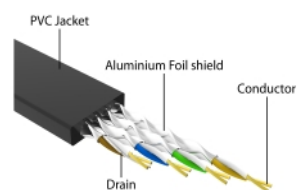

- Konektor:
 - 1 x RJ45 samec
 - 1 x RJ45 samec
- Cat.6A specifikace
- Stíněný (STP)
- Ohebný
- Plochý kabel
- Průřez kabelu: 32 AWG
- Rozměr kabelu: cca. 5,8 x 1,8 mm
- Materiál obalu kabelu: PVC
- Pouzdro barva: žlutá
- Barva kabelu: černá
- Délka zcela rozvinutého: cca. 1,5 m
- Rozměry (DxŠxV): cca. 65 x 65 x 24 mm

Systemové požadavky

- Volný port RJ45 samice

Obsah balení

- Zatažitelný kabel RJ45

Příslušenství

1,5 m

General

Specifikace:	Cat. 6A
--------------	---------

Interface

Konektor 1:	1 x RJ45 samec
Konektor 2:	1 x RJ45 samec

Physical characteristics

Pouzdro barva:	žlutá
Barva kabelu:	černá
Délka kabelu:	1,5 m
Conductor gauge:	32 AWG
Materiál:	PVC
Shielding:	STP
Délka:	65 mm
Width:	65 mm
Height:	24 mm