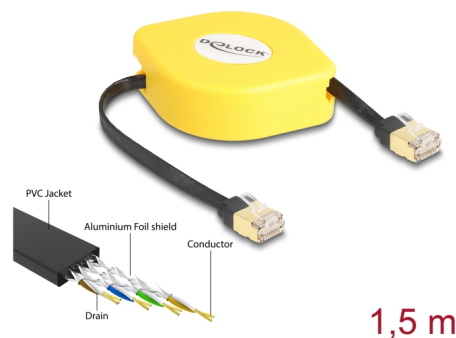

Delock Zatažitelný kabel RJ45 Cat.6A, STP, délka 1,5 m, černý / žlutý

Popis

Tento zatažitelný kabel RJ45 značky Delock lze používat k připojování různých síťových zařízení.

Užitečný společník

Vzhledem ke svým malým rozměrům je kabel praktickým společníkem na cesty a je vždy po ruce. Zauzlení kabelů je zamezeno navíjecím mechanismem.

Ohebný

Kabel lze postupně vytahovat v pěti fázích, takže nabízí různé délky kabelu podle Vašeho požadavku.

Číslo produktu 80239

EAN: 4043619802395

Země původu: China

Balení: Plastová taška se zipem

Specifikace

- Konektor:
 - 1 x RJ45 samec
 - 1 x RJ45 samec
- Cat.6A specifikace
- Stíněný (STP)
- Ohebný
- Plochý kabel
- Průřez kabelu: 32 AWG
- Rozměr kabelu: cca. 5,8 x 1,8 mm
- Materiál obalu kabelu: PVC
- Pouzdro barva: žlutá
- Barva kabelu: černá
- Délka zcela rozvinutého: cca. 1,5 m
- Rozměry (DxŠxV): cca. 65 x 65 x 24 mm

Interface

Konektor 1:	1 x RJ45 samec
Konektor 2:	1 x RJ45 samec

Physical characteristics

Pouzdro barva:	žlutá
Barva kabelu:	černá
Délka kabelu:	1,5 m
Conductor gauge:	32 AWG
Materiál:	PVC
Shielding:	STP
Délka:	65 mm
Width:	65 mm
Height:	24 mm