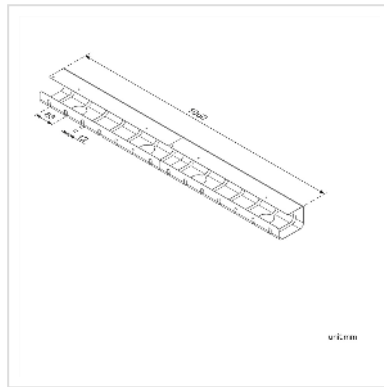

ROLINE Kabelkanal, Untertischmontage (2 Stück), schwarz

Artikelnummer	17.03.1303
Hersteller	ROLINE
Hersteller-Art.-Nr.	17.03.1303
EAN (Einzelstück)	7630049617636

Zwei Kabelkanäle für eine saubere Kabelführung unter dem Schreibtisch

- Sehr stabil
- Schnell zu installieren
- Bietet viel Platz für alle Kabel
- Farbe: schwarz
- Lieferumfang: 2x Kabelkanal à 530 x 110 x 80 mm

Technische Daten

Hersteller	ROLINE
Produktgruppe	EDV-Möbel
Produkttyp	Kabelführungssystem
Farbe	schwarz
Länge	106 cm
Lieferumfang	2x Kabelkanal à 530 x 110 x 80 mm
Höhe	80 mm
Breite	110 mm
Tiefe	1060 mm
Gewicht	2209.4 g