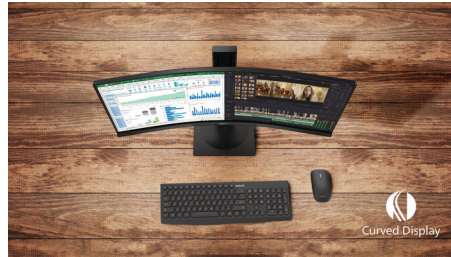

Für Nachhaltigkeit entwickelt

- PowerSensor spart bis zu 80 % Energie

PHILIPS

Besonderheiten

USB-C-Dockingstation mit RJ45

Vereinfachen Sie Verbindungen Ihrer Peripheriegeräte vom Monitor bis zum PC dank einer Ein-Kabel-Kopplung mit USB-C-Anschluss, einschließlich Netzwerken, einem hochauflösenden Videoausgang von PC zu Monitor und Surfen im Internet ohne zusätzliches Netzkabel sowie ohne LAN-Anschluss Ihres Notebooks. Die RJ45-Verbindung über USB-C bietet bei Bedarf eine schnelle und sichere Verbindung. Dank schnellster Geschwindigkeiten gelingt eine blitzschnelle Datenübertragung zwischen Festplatte und PC. Außerdem ermöglicht Ihnen USB-C, Ihr Notebook ohne weiteres Stromkabel mit Strom vom Monitor zu betreiben und aufzuladen.

DisplayHDR 400

Das VESA-zertifizierte DisplayHDR 400 bietet im Vergleich zu herkömmlichen SDR-Displays ein deutlich hochwertigeres Erlebnis. Im Gegensatz zu anderen HDR-kompatiblen Bildschirmen erzeugt echtes DisplayHDR 400 erstaunliche Helligkeit sowie ebensolche Kontraste und Farben. Mit einer globalen Dimmfunktion und maximaler Helligkeit bis zu 400 Nit werden Bilder mit sichtbaren Highlights und intensiveren, unterscheidbareren Schwarztönen zum Leben erweckt. DisplayHDR 400 erzielt ein volleres Spektrum mit kräftigen neuen Farben und sorgt für ein visuelles Erlebnis, das Ihre Sinne wahrlich anregt.

Geschwungenes Monitordesign

Desktop-Monitore bieten eine persönliche Benutzererfahrung, für die sich ein geschwungenes Design gut eignet. Der geschwungene Bildschirm sorgt für einen angenehmen, subtilen Effekt, der Sie in den Fokus rückt.