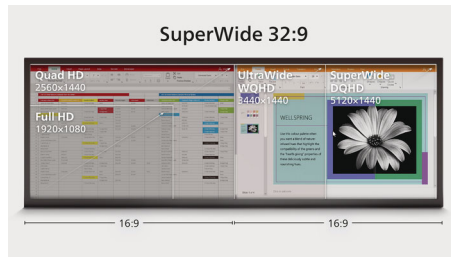

DisplayHDR 400

Das VESA-zertifizierte DisplayHDR 400 bietet im Vergleich zu herkömmlichen SDR-Displays ein deutlich hochwertigeres Erlebnis. Im Gegensatz zu anderen HDR-kompatiblen Bildschirmen erzeugt echtes DisplayHDR 400 erstaunliche Helligkeit sowie ebensolche Kontraste und Farben. Mit einer globalen Dimmfunktion und maximaler Helligkeit bis zu 400 Nit werden Bilder mit sichtbaren Highlights und intensiveren, unterscheidbareren Schwarztönen zum Leben erweckt. DisplayHDR 400 erzielt ein volleres Spektrum mit kräftigen neuen Farben und sorgt für ein visuelles Erlebnis, das Ihre Sinne wahrlich anregt.

32:9 SuperWide

Unser 124 cm (49") SuperWide-Bildschirm mit einer Auflösung von 5.120 x 1.440 Bildpunkten wurde entwickelt, um mehrere Bildschirme durch eine beeindruckend breite Ansicht zu ersetzen. Er bietet eine Anzeige wie zwei 69 cm (27") Quad HD-Displays im Format 16:9 nebeneinander. SuperWide-Monitore ermöglichen den gleichen Bildschirmbereich wie zwei Monitore, aber ohne komplizierte Einrichtung.