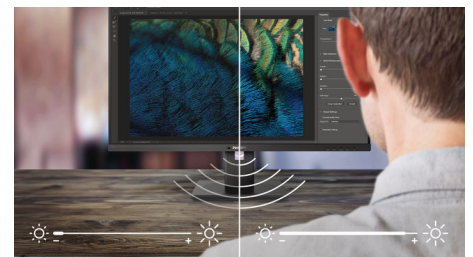

PowerSensor

PowerSensor ist ein integrierter Sensor, der durch das Aussenden und Empfangen unbedenklicher Infrarotsignale erkennt, ob sich der Benutzer in der Nähe des Geräts aufhält, und automatisch die Bildschirmhelligkeit reduziert, wenn der Benutzer sich vom Schreibtisch entfernt. So wird der Energieverbrauch um bis zu 80 % gesenkt und die Monitorlebensdauer verlängert.