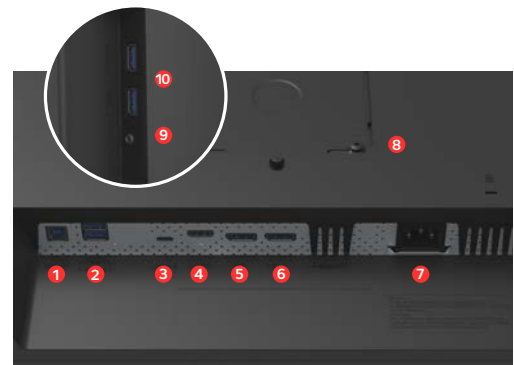

Daisy-Chain-Funktionalität für den direkten Anschluss eines weiteren Monitors. Diese Verkettung ermöglicht Multi-Monitor-Setups ohne Kabelgewirr

Neigung, Drehung und zweiseitige Pivot-Funktion

Höhenverstellung 150 mm

- | | |
|--------------------|----------------------|
| 1 USB up | 6 Displayport (out) |
| 2 2x USB-B down | 7 Netzanschluss |
| 3 USB-C | 8 VESA 100x100 mm |
| 4 HDMI 2.1 | 9 Kopfhöreranschluss |
| 5 Displayport (in) | 10 2x USB down |

DISPLAY

Displaytyp	IPS
Curved	Nein
Bildschirmdiagonale	68,47 cm
Bildschirmdiagonale	27 Zoll
Pixel Pitch	0,2331x 0,2331mm
Oberflächenvergütung	Anti-Glare
LED-Hintergrundbeleuchtung	Ja
Bildformat	16:9
Auflösung	2560x1440

MONITOR

Farbe (Rückseite)	Schwarz
Farbe (Front)	Schwarz
Anschlüsse	1 x HDMI 2.0, 2 x DisplayPort 1.4 (1 in, 1 out), 1 x USB-C (DP Alt. Mode, max. 65W Ladeleistung), 5 x USB 3.0 (1 up, 4 down) und Kopfhöreranschluss
Netzteil Typ	Intern
Höhenverstellung	Ja
Höhenverstellung (Bereich)	150 mm
Absenkhöhe	44,2 mm
Tilt (nach oben)	21°
Tilt (nach unten)	5°
Swivel (nach links)	45°
Swivel (nach rechts)	45°
Pivot (nach links)	90°
Pivot (nach rechts)	90°