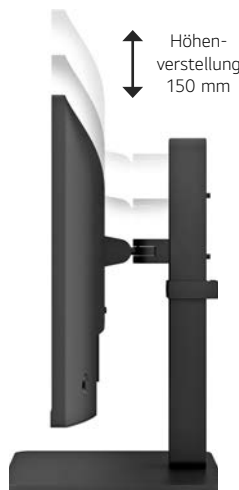

HIGHLIGHT FEATURES

68,6 cm (27") IPS-Monitor

Überarbeitetes nahezu rahmenloses, schlankes Design

WQHD-Auflösung (2.560 x 1.440 Pixel)

Ergonomischer Standfuß mit Verstellbarkeit von Höhe, Neigung sowie Drehung und zweiseitiger Pivot-Funktion

Daisy-Chain-Funktionalität für den direkten Anschluss eines weiteren Monitors. Diese Verkettung ermöglicht Multi-Monitor-Setups ohne Kabelgewirr

Neigung, Drehung und zweiseitige Pivot-Funktion

Höhenverstellung 150 mm

- | | |
|--------------------|----------------------|
| 1 USB up | 6 Displayport (out) |
| 2 2x USB-B down | 7 Netzanschluss |
| 3 USB-C | 8 VESA 100x100 mm |
| 4 HDMI 2.1 | 9 Kopfhöreranschluss |
| 5 Displayport (in) | 10 2x USB down |

DISPLAY

Displaytyp	IPS
Curved	Nein
Bildschirmdiagonale	68,47 cm
Bildschirmdiagonale	27 Zoll
Pixel Pitch	0,2331x 0,2331mm
Oberflächenvergütung	Anti-Glare
LED-Hintergrundbeleuchtung	Ja
Bildformat	16:9
Auflösung	2560x1440