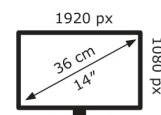

MB14AHD

EAN 4711081557364

Produkt Nummer 90LM063V-B01170

- 14 Zoll FHD (1920 x 1080) IPS-Monitor für den mobilen Einsatz mit 10-Punkt-Touch und Unterstützung für aktive Stifte
- MPP 2.0-Stift mit 4096-stufiger Drucksensitivität und geringer Latenz für ein präzises und außergewöhnliches Schreibgefühl
- Umfangreiche Anschlussmöglichkeiten mit zwei USB-C (DP Alt Modus) und micro HDMI
- Integrierter stufenloser Kickstand mit bis zu 150° Scharnierbewegung im Hoch- und Querformat für unterschiedliche Szenarien
- Eingebauter 1/4"-Gewindeanschluss für die Kompatibilität mit einem Standard-Stativ

ASUS

MB14AHD

8 kWh/1000h

2019/2013

Technische Daten MB14AHD

Bildschirm	
Bildschirmdiagonale:	35,6 cm (14 Zoll)
Helligkeit:	220 cd/m ²
HD-Typ:	Full HD
Bildschirmtechnologie:	LCD
Natives Seitenverhältnis:	16:9
Bildschirmauflösung:	1920 x 1080 Pixel
Panel-Typ:	IPS
Reaktionszeit:	5 ms
Kontrastverhältnis:	800:1
Pixel Abstand:	0,161 x 0,161 mm
Bildwinkel, horizontal:	170°
Bildwinkel, vertikal:	170°
Display, sichtbarer Bereich BxH:	309,37 x 174,02 mm
Typ der Hintergrundbeleuchtung:	LED
Kontrastverhältnis (dynamisch):	100000000:1
LED-Hintergrundbeleuchtung:	Ja
Sichtbare Größe (horizontal):	30,9 cm
Sichtbare Größe (vertikal):	17,4 cm

Anschlüsse und Schnittstellen	
USB 3.2 Gen 1 (3.1 Gen 1) Anzahl der Anschlüsse vom Typ C:	2
Anzahl Micro HDMI Anschlüsse:	1
Kopfhörerausgang:	Ja
Kopfhörerausgänge:	1

Gewicht und Abmessungen	
Breite (ohne Standfuß):	32,4 cm
Tiefe (ohne Standfuß):	1,25 cm
Höhe (ohne Standfuß):	20,1 cm

Verpackungsdaten	
Verpackungsbreite:	454 mm
Verpackungstiefe:	78 mm
Verpackungshöhe:	310 mm
Paketgewicht:	2,64 kg

Ergonomie	
Wandmontage:	Nein
Höhenverstellung:	Nein

Lieferumfang	
Stylus enthalten:	Ja
Mitgelieferte Kabel:	AC, HDMI, USB Typ-C