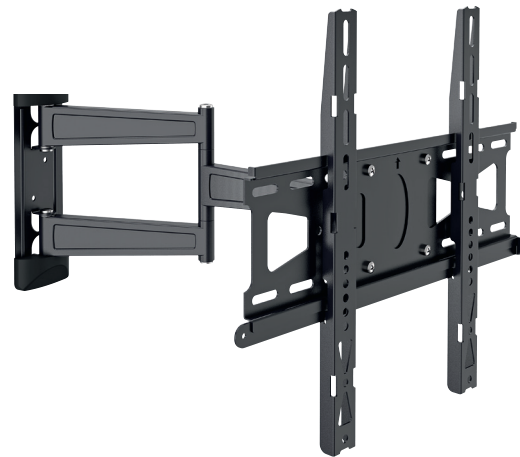

Universal LCD/Plasma wall bracket

MNT 204 / MNT 208

- EN Mounting instructions
- DE Montageanleitung
- FR Consignes d'installation
- NL Montagevoorschrift
- ES Instrucciones de montaje
- IT Istruzioni di montaggio
- PT Manual de montagem
- EL Οδηγίες συναρμολόγησης
- SV Montageföreskrifter
- PL Instrukcja montażu
- RU Инструкция по сборке и установке
- CS Návod k montáži
- SK Návod na montáž
- HU Szerelési előírás
- TR Montaj kılavuzu
- RO Instrucțiuni de montaj
- UK Вказівки по монтажі
- BG Инструкции за монтаж
- JA 設置の説明書
- ZH 装配说明

Distrilec BV 2013 ©All rights reserved

Max. VESA: 400 x 400
Max. weight: 25 kg / 55 lbs