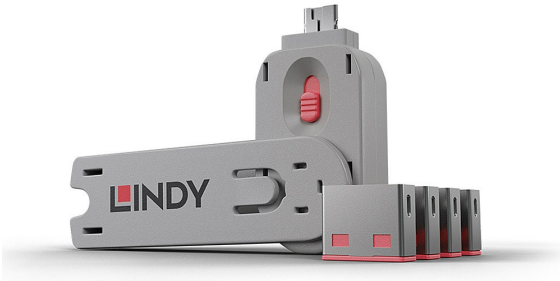

USB Typ A Port Schlüssel mit 4 Schlössern, Pink

Artikelnummer: 40450

Beschreibung

- Schützt USB Typ A Ports vor unberechtigtem Zugriff
- Schnelle und einfache Handhabung
- 1 Schlüssel & 4 Schlösser für USB Typ A Port
- Päckchen mit 10 Schlössern (ohne Schlüssel) oder einzelne Schlösser sind ebenfalls erhältlich
- 2 Jahre Garantie, mehr über Garantiebedingungen unter lindy.de/Garantie

Mit USB Port Schlössern können Systemadministratoren USB Ports blockieren und so vor unberechtigtem Zugriff schützen. Ein USB Schloss kann in den USB Port gesteckt und wieder entfernt werden. Unbefugten ist es dadurch nicht möglich, einen USB Stick, ein Speichermedium oder ein anderes mobiles Gerät an gemeinsam genutzten Arbeitsstationen oder anderen Geräten mit USB Ports anzuschließen.

Setzen Sie das Schloss auf den Schlüssel und stecken dann das Schloss in den USB Port, wo es sich automatisch verriegelt. Zum Entriegeln stecken Sie den Schlüssel in das Schloss, dann kann es einfach wieder entfernt werden.

Beachten Sie bitte, dass der Schlüssel nur für das Schloss in der gleichen Farbe passt.

Technische Details

ANSCHLÜSSE –

- USB Typ A

PHYSISCHE EIGENSCHAFTEN –

- Gehäuseabmessungen (ca.) BxTxH - 55x19x12mm (2.17x0.75x0.47in)
- Gehäusematerial - ABS
- Nettogewicht Gerät/e - 0.01kg (0.02lb)
- Pink