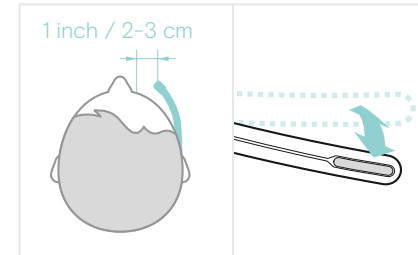

Dit zit er in de doos

Draagtas

Veiligheidsgids

Verklaring van
overeenstemming

Beknopte handleiding

USB-C naar
USB-A-adapter

IMPACT 700

Zo gebruikt u de IMPACT 700

De headset aanpassen en dragen

Verbinden

Het volume aanpassen

Dempen/dempen opheffen uitschakelen

Een binnenkomend gesprek aannemen/beëindigen

Extra voordelen en eigenschappen

Controller die altijd onder handbereik is

Op slechts 25 cm van de koptelefoon raakt de inline controller nooit kwijt en zit hij toch niet in de weg.

Handig dempingsalarm

De led op de punt van de microfoon knippert om u te waarschuwen als u probeert te spreken terwijl de microfoon gedempt is.