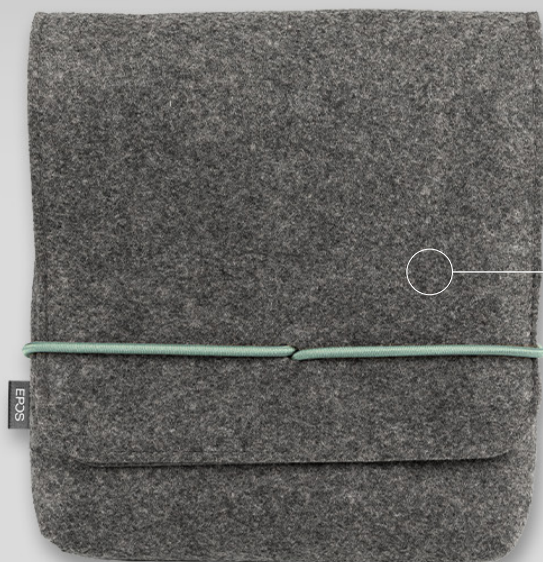

Dit zit er in de doos