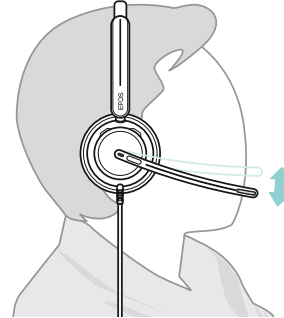

Dit zit er in de doos

Draagtas

Veiligheidsgids

Verklaring van
overeenstemming

Beknopte handleiding

USB-C naar
USB-A-adapter

IMPACT 700

Zo gebruikt u de IMPACT 700

De headset aanpassen en dragen

Verbinden

Het volume aanpassen

Dempen/dempen opheffen uitschakelen

Een binnenkomend gesprek aannemen/beëindigen

Extra voordelen en eigenschappen

Controller die altijd onder handbereik is

Op slechts 25 cm van de koptelefoon raakt de inline controller nooit kwijt en zit hij toch niet in de weg.

Handig dempingsalarm

De led op de punt van de microfoon knippert om u te waarschuwen als u probeert te spreken terwijl de microfoon gedempt is.