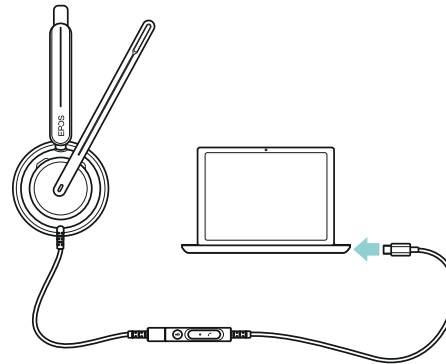

Dit zit er in de doos

Draagtas

Veiligheidsgids

Verklaring van
overeenstemming

Beknopte handleiding

USB-C naar
USB-A-adapter

IMPACT 700

Zo gebruikt u de IMPACT 700

De headset aanpassen en dragen

Verbinden

Het volume aanpassen

Dempen/dempen opheffen uitschakelen

Een binnenkomend gesprek aannemen/beëindigen

Extra voordelen en eigenschappen

Controller die altijd onder handbereik is

Op slechts 25 cm van de koptelefoon raakt de inline controller nooit kwijt en zit hij toch niet in de weg.

Handig dempingsalarm

De led op de punt van de microfoon knippert om u te waarschuwen als u probeert te spreken terwijl de microfoon gedempt is.