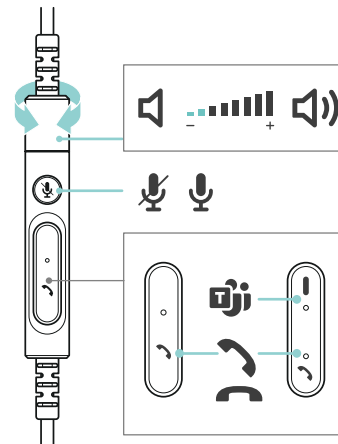

Dit zit er in de doos

Draagtas

Veiligheidsgids

Verklaring van
overeenstemming

Beknopte handleiding

USB-C naar
USB-A-adapter

IMPACT 700

Zo gebruikt u de IMPACT 700

De headset aanpassen en dragen

Verbinden

Het volume aanpassen

Dempen/dempen opheffen uitschakelen

Een binnenkomend gesprek aannemen/beëindigen

Extra voordelen en eigenschappen

Controller die altijd onder handbereik is

Op slechts 25 cm van de koptelefoon raakt de inline controller nooit kwijt en zit hij toch niet in de weg.

Handig dempingsalarm

De led op de punt van de microfoon knippert om u te waarschuwen als u probeert te spreken terwijl de microfoon gedempt is.