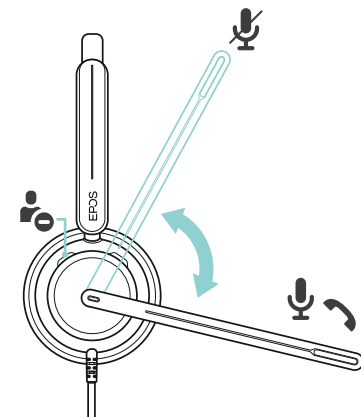

De headset aanpassen en dragen

Verbinden

Het volume aanpassen

Dempen/dempen opheffen uitschakelen

Een binnenkomend gesprek aannemen/beëindigen

Extra voordelen en eigenschappen

Controller die altijd onder handbereik is

Op slechts 25 cm van de koptelefoon raakt de inline controller nooit kwijt en zit hij toch niet in de weg.

Handig dempingsalarm

De led op de punt van de microfoon knippert om u te waarschuwen als u probeert te spreken terwijl de microfoon gedempt is.