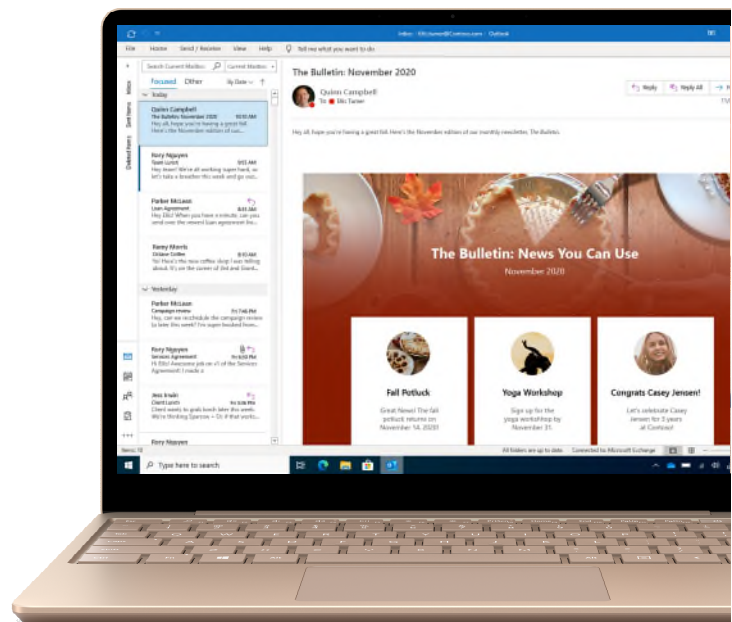

Surface for Business bietet zahlreiche Vorteile

Sparen Sie Zeit und Geld. Nehmen Sie Ihrer IT-Abteilung die Sorgen. Mit Surface können Sie Geräte einfacher bereitstellen und verwalten und sich dabei auf die vertraute Sicherheit von Microsoft verlassen.

Stil und Produktivität perfekt vereint

Wählen Sie aus wunderschönen, modernen Farben und passen Sie Ihren Laptop Ihrem Look an. Sehen und erledigen Sie mehr auf dem großzügigen Touchscreen.

- Der nur 1,11 kg (2,45 lb) leichte Surface Laptop Go begleitet Sie mühelos überall hin.
- Wählen Sie aus verschiedenen Farben, die Ihren Look unterstreichen, und vertrauen Sie auf das robuste Finish. In Platin, Eisblau und Sandstein erhältlich.⁵
- Dank der größeren Bildschirmfläche des 12,45-Zoll⁶-PixelSense™-Touchscreens mit schlankem Rahmen und dem Surface-typischen Seitenverhältnis von 3:2 können Sie auf natürliche Weise arbeiten und sind besonders produktiv.