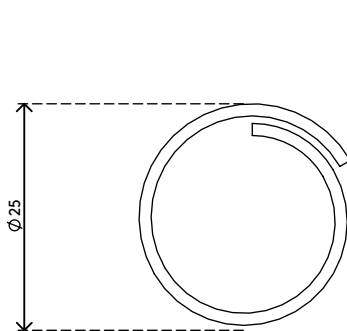

addit

Addit Kabelschlucker $\varnothing 25$ mm / 20 m 763

2016/11/23

33.763

500 x 500 x 160 mm

1 pcs

schwarz

1,63 kg

805410337636