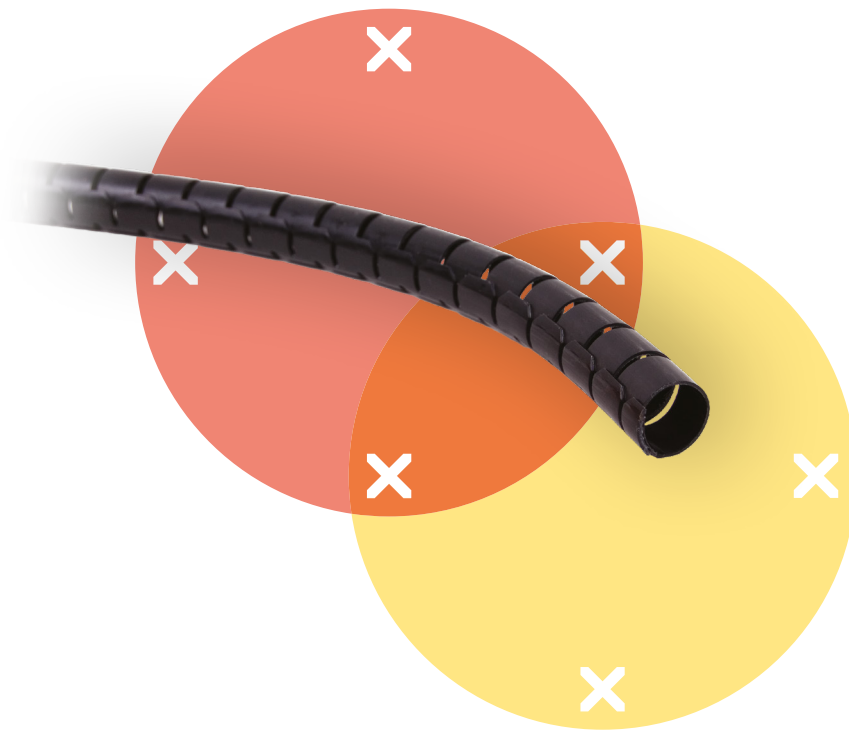

addit

33.763

Addit Kabelschlucker $\varnothing$ 25 mm /20 m 763

Eine tolle Art, Daten- und Stromkabel zu verbergen. Bündeln Sie die Kabel einfach in Ihrer Hand, nehmen Sie die dazugehörige Einzugshilfe und führen Sie die Kabel in den Kabelschlucker ein. Einzugshilfe muss gesondert bestellt werden.

- Spart Zeit und Ärger
- Leicht anzubringen mit Einzugshilfe
- Abmessungen ($\varnothing$ x L): 25 mm x 20 m
- Geeignet für 6 Kabel von 7 mm Dicke

dataflex

feeling at work