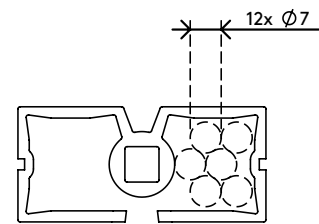

34.373

Addit vertebra passacavi Sit-Stand 373

La vertebra passacavi Addit per scrivanie regolabili le permette di nascondere i cavi dei suoi dispositivi raggruppandoli in modo ordinato dalla scrivania al pavimento. Grazie all'ingegnoso design rettangolare, la vertebra non si attorciglia e arriva dritta fino al pavimento, dove una base più pesante la mantiene stabile e in posizione verticale. Ecco perché questo prodotto è perfetto per tutte le postazioni di lavoro regolabili in altezza fino a 127 cm. Le piacerebbe trasformare il suo luogo di lavoro in un ambiente ordinato e sicuro? La vertebra passacavi Addit per scrivanie regolabili è la soluzione che fa al caso suo!

- Nasconde e raggruppa i cavi sotto la scrivania
- Lunghezza: 1.340 mm
- Adatto alle scrivanie regolabili in altezza fino a 1.270 mm
- Facilmente adattabile aggiungendo/rimuovendo pezzi
- Base da pavimento più pesante per una maggiore stabilità
- Pensato per 12 cavi di massimo 7 mm di spessore
- Disponibile in 3 colori: argento, bianco o nero
- Combinabile con il set di fissaggio magnetico 34.383 per scrivanie con traverse/gambe in metallo

addit

Addit vertebra passacavi Sit-Stand 373

2018/11/29

34.373

 370 x 290 x 62 mm

 1 pcs

 nero

 0,845 kg