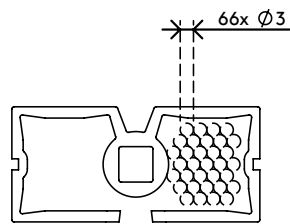

34.373

Addit vertebra passacavi Sit-Stand 373

La vertebra passacavi Addit per scrivanie regolabili le permette di nascondere i cavi dei suoi dispositivi raggruppandoli in modo ordinato dalla scrivania al pavimento. Grazie all'ingegnoso design rettangolare, la vertebra non si attorciglia e arriva dritta fino al pavimento, dove una base più pesante la mantiene stabile e in posizione verticale. Ecco perché questo prodotto è perfetto per tutte le postazioni di lavoro regolabili in altezza fino a 127 cm. Le piacerebbe trasformare il suo luogo di lavoro in un ambiente ordinato e sicuro? La vertebra passacavi Addit per scrivanie regolabili è la soluzione che fa al caso suo!

- Nasconde e raggruppa i cavi sotto la scrivania
- Lunghezza: 1.340 mm
- Adatto alle scrivanie regolabili in altezza fino a 1.270 mm
- Facilmente adattabile aggiungendo/rimuovendo pezzi
- Base da pavimento più pesante per una maggiore stabilità
- Pensato per 12 cavi di massimo 7 mm di spessore
- Disponibile in 3 colori: argento, bianco o nero
- Combinabile con il set di fissaggio magnetico 34.383 per scrivanie con traverse/gambe in metallo

addit

Addit vertebra passacavi Sit-Stand 373

2018/11/29

34.373

 370 x 290 x 62 mm

 1 pcs

 nero

 0,845 kg