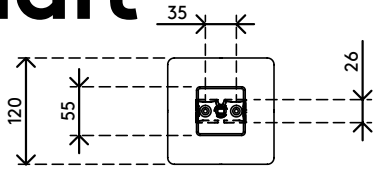

addit

Addit vertebra passacavi Sit-Stand 373

2018/11/29

34.373

370 x 290 x 62 mm

1 pcs

nero

0,845 kg

805410343736