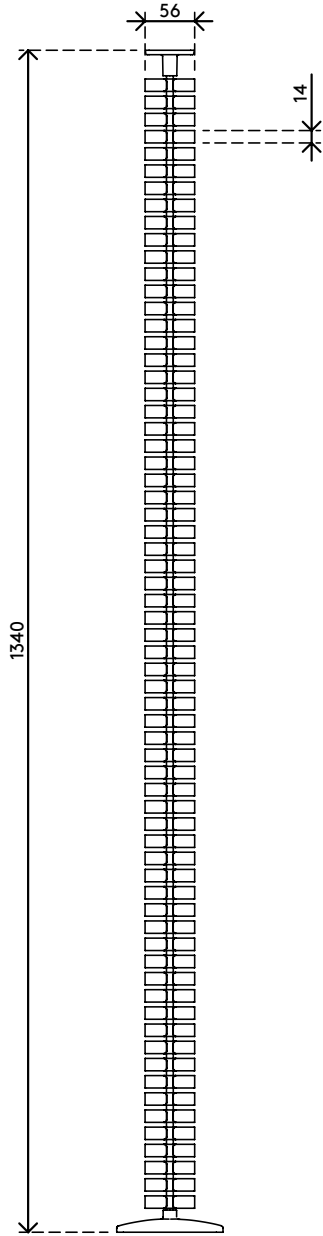

34.373

Addit vertebra passacavi Sit-Stand 373

La vertebra passacavi Addit per scrivanie regolabili le permette di nascondere i cavi dei suoi dispositivi raggruppandoli in modo ordinato dalla scrivania al pavimento. Grazie all'ingegnoso design rettangolare, la vertebra non si attorciglia e arriva dritta fino al pavimento, dove una base più pesante la mantiene stabile e in posizione verticale. Ecco perché questo prodotto è perfetto per tutte le postazioni di lavoro regolabili in altezza fino a 127 cm. Le piacerebbe trasformare il suo luogo di lavoro in un ambiente ordinato e sicuro? La vertebra passacavi Addit per scrivanie regolabili è la soluzione che fa al caso suo!

- Nasconde e raggruppa i cavi sotto la scrivania
- Lunghezza: 1.340 mm
- Adatto alle scrivanie regolabili in altezza fino a 1.270 mm
- Facilmente adattabile aggiungendo/rimuovendo pezzi
- Base da pavimento più pesante per una maggiore stabilità
- Pensato per 12 cavi di massimo 7 mm di spessore
- Disponibile in 3 colori: argento, bianco o nero
- Combinabile con il set di fissaggio magnetico 34.383 per scrivanie con traverse/gambe in metallo

addit

Addit vertebra passacavi Sit-Stand 373

2018/11/29

34.373

 370 x 290 x 62 mm

 1 pcs

 nero

 0,845 kg