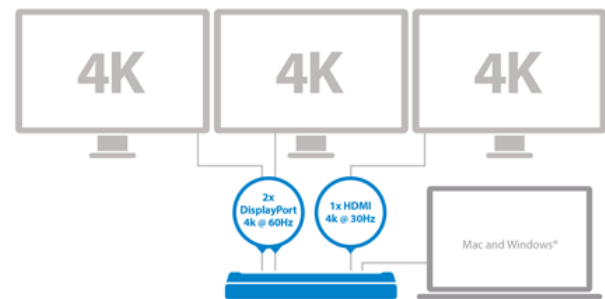

Produttività superiore

La Docking Station per Portatili USB-C 4K per Mac o Windows consente di creare una workstation Ultra HD con tre monitor. È possibile collegare:

- 2 monitor DisplayPort (DisplayLink) 4K con risoluzione 4096 x 2160/3840 x 2160 a 60 Hz e
- 1 monitor HDMI (DisplayPort Alternate Mode) 4K con risoluzione 4096 x 2160 a 24 Hz/3840 x 2160 a 30 Hz

Per le applicazioni ad alta risoluzione, la docking station universale per laptop consente di collegare anche un display 5K (con risoluzione 5120 x 2880) a 60 Hz, connettendo le due porte DisplayPort a un singolo display 5K.

Connessioni potenti

Questa docking station per tre monitor consente di collegare le periferiche preferite in modo da trasformare il computer laptop in una workstation di grandi dimensioni. Con cinque porte USB 3.0 (1 USB Type-C e 4 USB Type-A, tra cui 1 porta per la ricarica rapida), una porta Gigabit Ethernet, jack per cuffie e porte separate da 3,5 mm per microfono e audio, sono disponibili tutte le connessioni necessarie per massimizzare le prestazioni.

Features

- Docking station per computer laptop Mac o Windows dotati di tecnologia USB-C con tre monitor 4K: 2 DisplayPort (DisplayLink) e 1 HDMI (DisplayPort Alternate Mode)
- Consente il collegamento dei dispositivi USB tramite 5 porte USB 3.0, di cui 1 USB-C e 4 USB-A (incl. 1 per la ricarica veloce)
- Alimentazione e ricarica del computer laptop con tecnologia Power Delivery 2.0 (fino a 60 W)
- Consente di aggiungere una connessione di rete cablata grazie alla porta Gigabit Ethernet RJ45
- Può essere collegata alla porta USB-A del computer laptop mediante un cavo da USB-C a USB-A, venduto separatamente. In tal caso sono supportati solo due display e la tecnologia Power Delivery non è disponibile tramite USB-A,