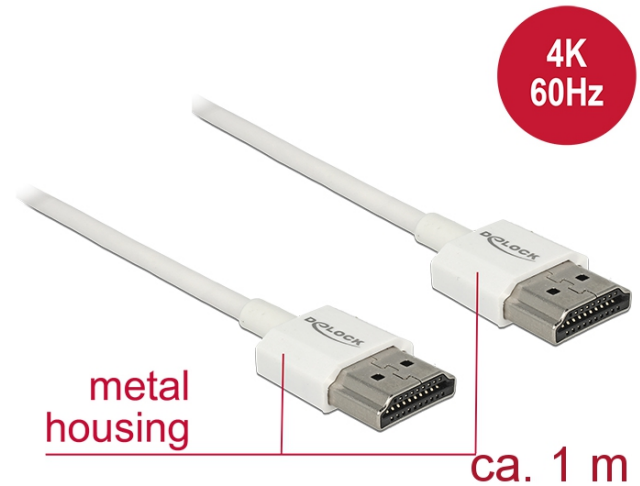

Delock Câble HDMI haute vitesse avec Ethernet - HDMI-A mâle > HDMI-A mâle 3D 4K 1 m Fin Haut de gamme

Description

Ce câble HDMI haute vitesse avec Ethernet haut de gamme de Delock se distingue par son diamètre réduit et de ses connecteurs courts. Le câble à triple blindage associe un transfert de données rapide et une connexion audio/vidéo et Ethernet. Grâce à la prise en charge d'une bande passante maximale de 18 Gbit/s, le contenu 4K (fréquence de trame maximale 60 Hz), le contenu 3D en résolution 4K (fréquence de trame maximale 24 Hz) et le contenu à rapport d'aspect cinéma 21:9 peuvent désormais être affichés. Le câble permet la transmission simultanée de deux canaux vidéo pour afficher des flux vidéo pour deux utilisateurs sur un seul écran, ainsi que la transmission simultanée de quatre canaux audio au maximum. La qualité de la transmission audio est significativement améliorée avec le taux d'échantillonnage jusqu'à 1536 kHz.