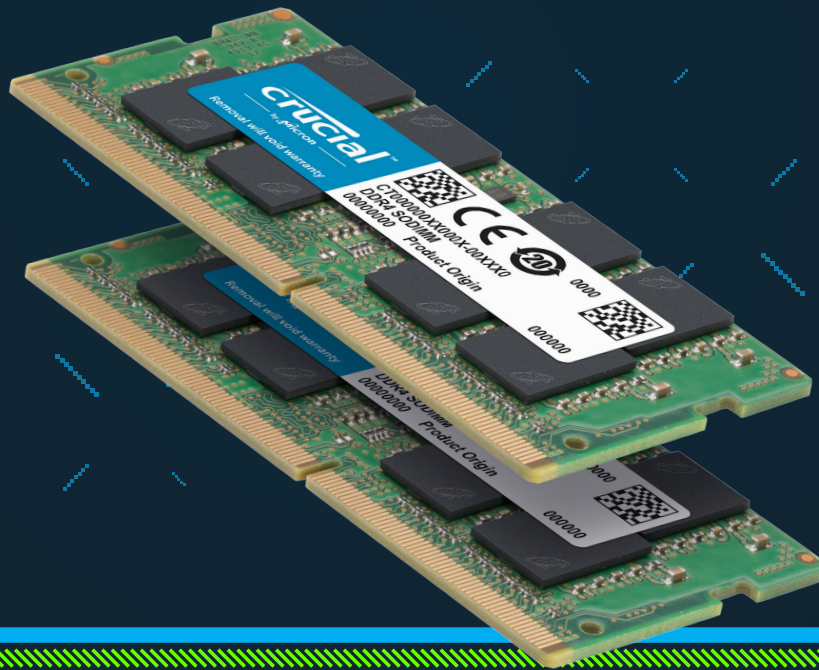

MEMORIA DE PORTÁTIL CRUCIAL[®]

EL MODO MÁS RÁPIDO Y MÁS FÁCIL DE MEJORAR RENDIMIENTO DE SU PORTÁTIL.

Existe una solución fácil para un ordenador lento: más memoria. Diseñada para ayudar a que su sistema se ejecute más rápido y más suave, la memoria de portátil de Crucial[®] es uno de los modos más fáciles y más rentables de mejorar el rendimiento de su sistema. Cargue programas más rápidamente. Incremente la capacidad de respuesta. Ejecute aplicaciones intensivas de datos con facilidad e incremente las capacidades multitarea de su portátil.

Haga que todo en su ordenador
vaya más rápido

Multitarea con facilidad

Instalación sencilla

Maximice el valor de su sistema

MEMORIA DE PORTÁTIL CRUCIAL®

Haga que todo en su ordenador vaya más rápido

La memoria es un componente de su ordenador que permite el acceso a datos a corto plazo. Puesto que las operaciones de momento a momento del sistema se basan en acceso a datos a corto plazo, como cargar aplicaciones, navegar por la web o editar una hoja de cálculo, la velocidad y la cantidad de memoria de su sistema juegan un papel importante. Cargue aplicaciones en segundos incrementando la velocidad de su memoria e instalando más de ella.

Multitarea con facilidad

Si usted es como nosotros, utilizará su ordenador para hacer muchas cosas a la vez. Podría editar un documento, mientras ve imágenes y navega por Internet. Esto conduce naturalmente a un problema de rendimiento: cada aplicación que ejecute requiere memoria y pelea por un grupo limitado de recursos. Supere esto instalando módulos de densidad alta en cada ranura de memoria para una multitarea sin interrupción.