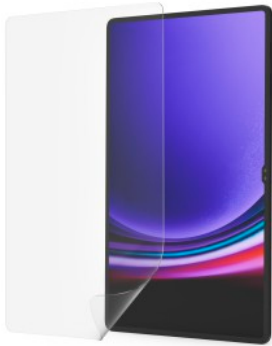

## Displayschutzglas

00210935 Displayschutz "Hiflex" für Samsung Galaxy Tab S10 Ultra 14.6"

### Highlighttext:

- innovativer, unzerbrechlicher Schutz für das empfindliche Tablet-Display: kombiniert die Vorteile von Schutzglas und -folie
- perfekte Kombination: Der Displayschutz vereint optische Klarheit mit maximaler Abdeckung bis zum Rand
- unzerbrechlich für langlebigen Schutz: Das flexible Material garantiert einen effektiven Kratz-, Schlag- und Aufprallschutz
- Pappe statt Plastik: Der EASY-ON® Eco-Montagerahmen aus Pappe ist zu 100% recyclingfähig und vollständig biologisch abbaubar
- hochtransparentes Ultraclear-Material in HD-Qualität für hervorragende Brillanz
- Perfect-Touch-Oberfläche mit Anti-Fingerabdruck-Beschichtung
- antistatisches Mikrofaser Tuch zur Reinigung des empfindlichen Displays
- case-friendly: durch die spezielle Bauform passend für alle Taschen, Cover und Sleeves
- der Displayschutz ist vollflächig haftend und garantiert optimalen Halt auf dem Display
- einfach anzubringen und bei Bedarf rückstandslos entfernbar
- Made in Germany
- High-Tech-Displayschutz: nur 0,3 mm dünn

### Technische Eigenschaften:

- Farbe: Transparent
- Farbton: Transparent
- Produktlinie: Prime Line
- Serie: Hiflex
- Ausführung: Gerätespezifisch
- Härtegrad: 9H
- Material: Sicherheitsglas (gehärtet)/PET Flexiglas
- Montagehilfe: Easy-On® Eco-Montagerahmen
- Schutzklasse: 13
- Empfohlene Anwendung: Tablet
- Tablet: Samsung Galaxy Tab S10 Ultra (14,6")