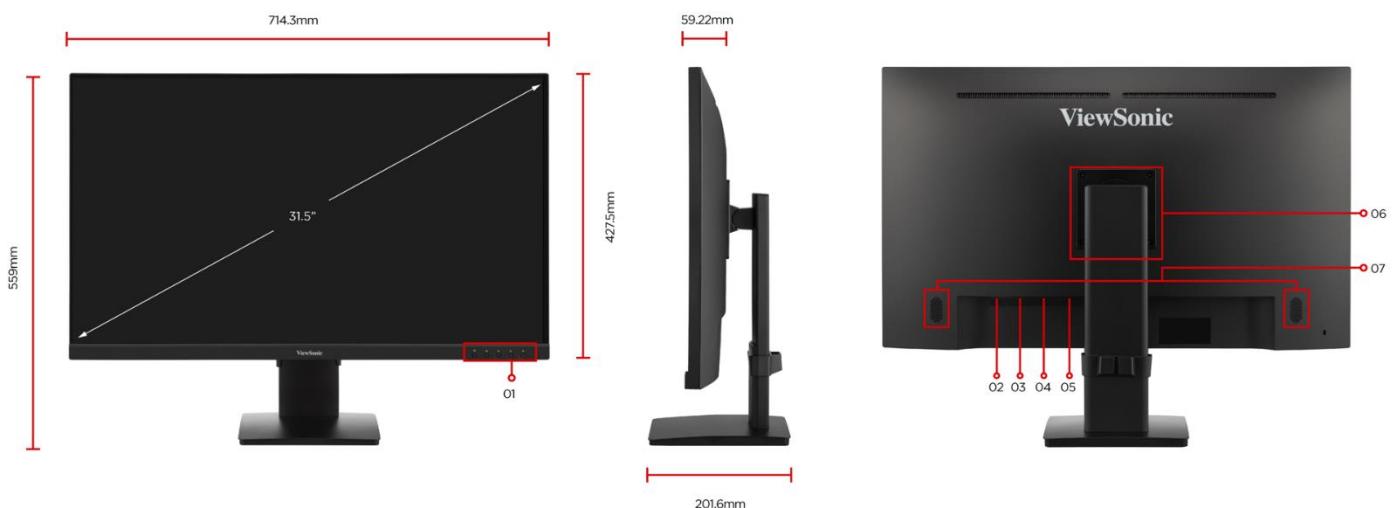

Hauptmerkmale

- 4K UHD 3840 x 2160 Auflösung
- SuperClear® IPS-Bildschirm
- Höhenverstellbarer Schwenkfuß mit Neigefunktion
- HDMI- und Display Port-Eingänge für einfache Konnektivität
- HDR10 liefert einen hervorragenden Kontrast

350 cd/m²**HELLIGKEIT**

5 ms

REAKTIONSZEIT

3.840 x 2.560

AUFLÖSUNG

SuperClear® IPS

PANEL

2 x 2,5 Watt

Abmessungen und Anschlüsse

01. Menu Control Panel
02. Power In
03. HDMI*2

04. Display Port*2
05. Audio Out
06. VESA Compatible
(Wall Mount 100 x 100 mm)

07. Speakers

Technische Daten

PRODUKTSPEZIFIKATIONEN

Modell	VG3209-4K (VS19727)
Bilddiagonale	80 cm / 31,5 Zoll / 16:9
Panel	SuperClear® IPS
Panel Oberfläche	Matt (Non glare)
Bildschirm Härtegrad	3H
Anzeigefläche (H/V)	697 x 392 mm
Native Auflösung	3840 x 2160 @ 60Hz
Pixelabstand	0,182 x 0,182 mm
Entspiegelung (Haze)	25%
Reaktionszeit	5ms
Helligkeit	350 cd/m ²
Kontrastverhältnis (nativ)	1000:1
Kontrastverhältnis (dyn.)	50 Mio.:1
Betrachtungswinkel (H/V)	178°/178°
Farbtiefe	10 bit (8 bit + A-FRC), 1,07 Mrd. Farben
Special Features	HDR10, 99% SRGB