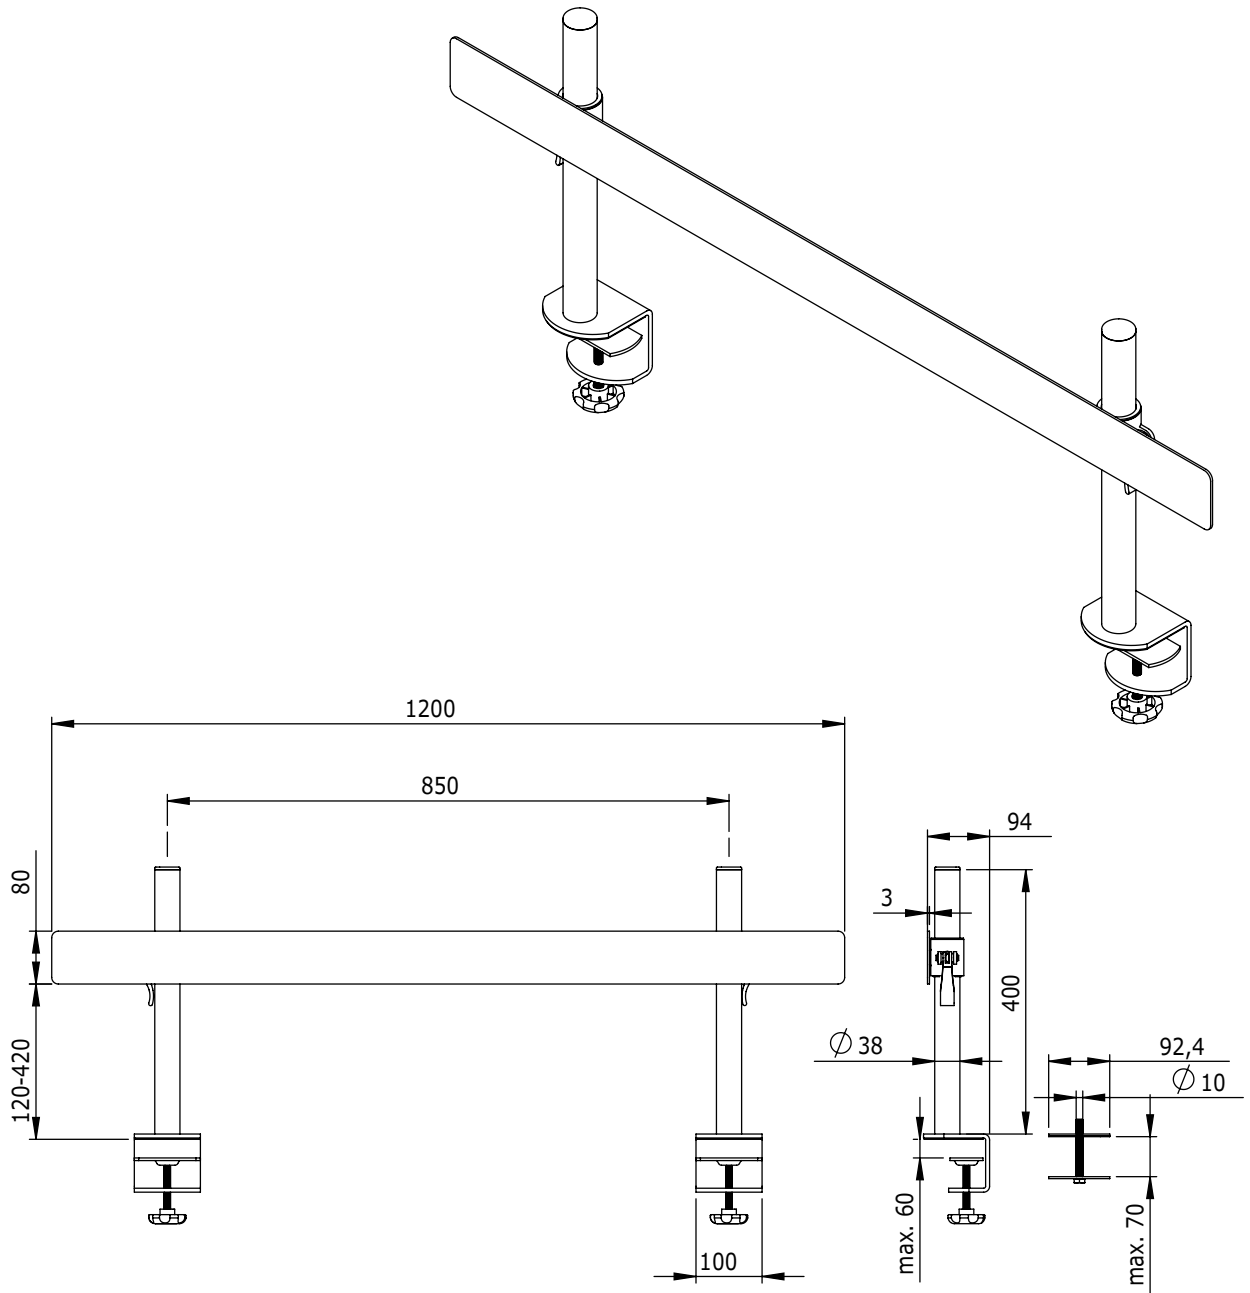

52.112

ViewMate Style Schienensystem 112

Das höhenverstellbare Schienensystem, auf dem alle anderen Produkte innerhalb der ViewMate Style Schienensystempalette montiert werden. Beide Säulen lassen sich entweder durch manuelles Anziehen der Tischklemme oder mit Hilfe eines Schlüssels für die Durchtischbefestigungen fest an jedem Tisch montieren. Dank ihrer soliden Konstruktion kann dieses Schienensystem mehrere schwere Monitore tragen.

- Schienensystem mit einer Schienenlänge von 1200mm
- Lieferung mit Durchtischbefestigung und Tischklemme
- Geeignet für Schreibtischplatten bis zu 60mm (Tischklemme) oder 70mm (Durchtischbefestigung)
- Säulenhöhe 400mm
- Säulendurchmesser 38mm

 viewmate

DFX.# 52.112

silber

1240 x 210 x 130mm

9,1kg

805410521127

Dealer