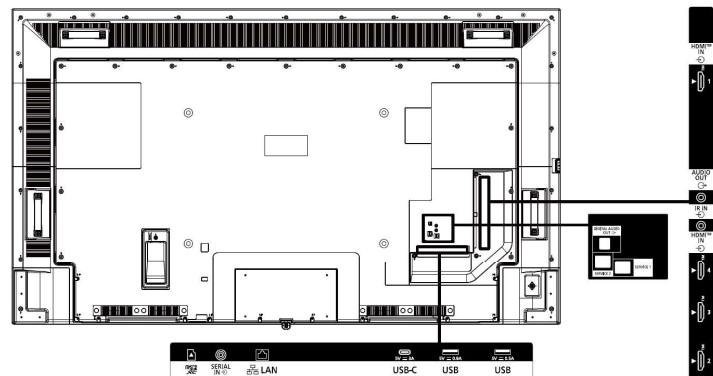

Weitere Spezifikationen	
Hersteller-garantie	3 Jahre mit Abholung, Reparatur und Rücksendung
Lieferumfang	Netzkabel (2m), Slotadapter, Fernbedienung (mit Batterie), Handbuch
Anschlüsse	4 x Digital-In: 4 x HDMI (mit HDCP 2.2) Digital-Out: nein 1 x USB-C: für PC/Laptop Audio-In: 1 x Stereo-Klinke und via HDMI 2 x Audio-Out: Stereo-Klinke und SPDIF Steuerung: RS232C-In (Stereo-Klinke), Netzwerk (RJ45) 2 x USB Typ A (USB 2.0 und USB 3.0) MicroSD (max. 1TB) IR-Fernbedienung In (Klinke) WLAN und Bluetooth (43-75 Zoll integriert, 86 und 98 Zoll als Dongle)