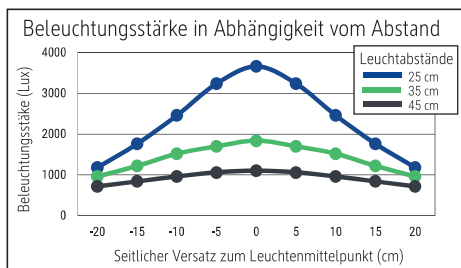

LED-Tischleuchte MAULstudy

- **Erfolgreicher Design-Klassiker**
- **Hohe Energie-Effizienz**
- **Extrem sparsam: Moderne LED-Technik**
- **Praxiserprobt und leistungsstark, flexibel in alle Richtungen einstellbar**
- **Stabiler Fuß**
- **Garantiert: Null Stromverbrauch im ausgeschalteten Zustand**
- **Technisches Sicherheitskonzept Made by MAUL**
- Professionelle Arbeitsplatzleuchte, hohe Lichtqualität
- Smart Home fähig mit passendem Leuchtmittel
- Reflektor für optimale Lichtausnutzung
- Lampenfassung: Sockel E27
- Austausch Lichtquelle möglich
- Verpackung recycelbar

Beleuchtungsstärke Leuchte: 1.840 Lux bei 35 cm Abstand
 Farbtemperatur (je Lichtquelle): 3.000 Kelvin (warmweiß)
 Anzahl Lichtquellen: 1
 Energieeffizienzklasse (je Lichtquelle): D (Spektrum A bis G)
 Gewichteter Energieverbrauch (je Lichtquelle): 7 kWh/1000 h
 Lebensdauer L70B50 (je Lichtquelle): 25.000 h
 Nutzlichtstrom (je Lichtquelle): 900 Lumen
 Fuß: Klemmfuß
 Material: Kopf: Metall - Arm: Metall - Klemmfuß: Metall
 Maße: Höhe: 44 cm - Kopf: Ø 17 cm - Arm: Länge unten 35 cm, Länge oben 35 cm
 - Fuß: Klemmweite: 0 - 5.5 cm
 Bewegung: Kopf: Neigbar, Drehbar - Arm: Neigbar, Drehbar
 Position Schalter: Kabel

- Garantie: 2 Jahre

Art.-Nr.	Farbe	EAN-Code	Zollcode	Leuchtmittel	Kabellänge ca.	Schutzklasse	Packungsmaße / VE	Gewicht	VE
8201102	weiß	4002390093439	94052190	8291305, inklusive	1,80 m	II Eurostecker	46 x 26,5 x 10 cm	1,184 kg	1 St
8201125	rot	4002390093453	94052190	8291305, inklusive	1,80 m	II Eurostecker	46 x 26,5 x 10 cm	1,184 kg	1 St
8201190	schwarz	4002390060387	94052190	8291305, inklusive	1,80 m	II Eurostecker	46 x 26,5 x 10 cm	1,184 kg	1 St
8201195	silber	4002390093477	94052190	8291305, inklusive	1,80 m	II Eurostecker	46 x 26,5 x 10 cm	1,184 kg	1 St