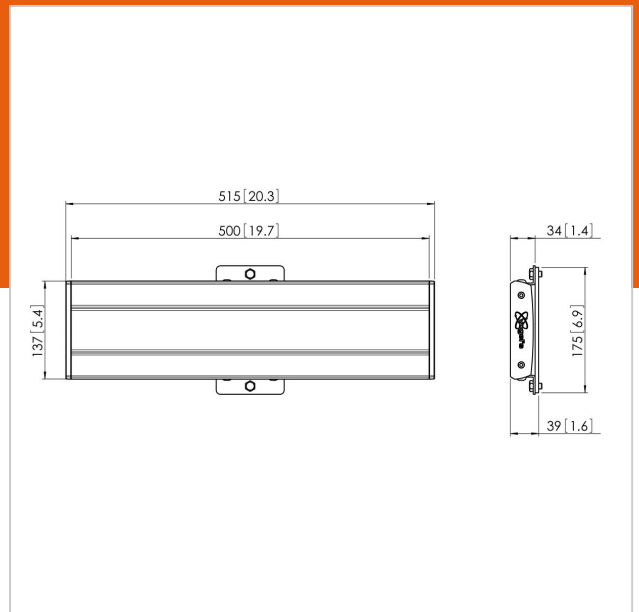

PFB 3405 Display-Adapterbar schwarz

Artikelnummer (SKU)
Farbe

7234050
Schwarz

Entscheidende Vorteile

- Endlos erweiterbar
- Modular
- Schnelle und einfache Montage

Die Adapterleiste PFB 3405 ist Teil des modularen Systems Connect-it, mit dem Sie Ihre eigene Lösung für die Deckenbefestigung mittelgroßer bis großer Displays zusammenstellen können.

PFB 3405 ist für mittelgroße bis große Displays bis 80 kg Gewicht und einem max. horizontalen Passbereich von 450 mm geeignet.

PFB 3405 Display-Adapterbar schwarz

www.vogels.com

VOGEL'S HOLDING BV 2019 (c) Alle Rechte vorbehalten.
Vorbehaltlich Druckfehler, technischer und Preisänderungen.
Datum:2019-09-27

Technische Daten

Produkttyp-Nummer	PFB 3405
Artikelnummer (SKU)	7234050
Farbe	Schwarz
EAN-Einzelbox	8712285329425
Breite	515
TÜV-zertifiziert	Ja
Garantie	5 Jahre
Max. Schnittstellenhöhe (mm)	180
Max. Breite der Schnittstelle (mm)	515
Fischer enthalten	Ja
Max. Schnittstellentiefe (mm)	35
Max. horizontale Lochung (mm)	450
Max. Gewichtslast am Pol (kg)	160
Max. Gewichtslast an der Wand (kg)	53
Min. horizontale Lochung (mm)	100