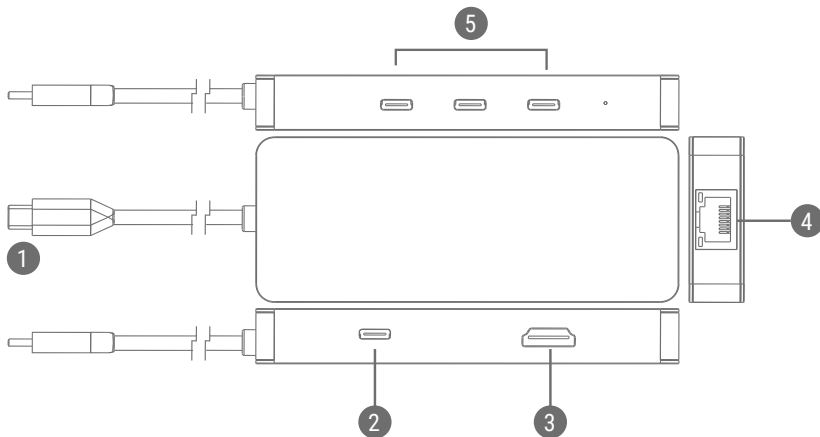

4795010

Adaptateur type C HDMI | RJ45 | 3× USB-C

Veillez lire attentivement le mode d'emploi avant d'utiliser le produit et stockez-le correctement.

 **ARTICONNA**

Description de l'interface

1. Entrée type C
2. Port de charge PD type C 100W
3. 4K Ultra HD : 4K@60Hz ou 4K@30Hz
4. Gigabit Ethernet :
Bande passante 10 / 100 / 1000 Mbps
5. 3 × type C 10Gbps transmission de données