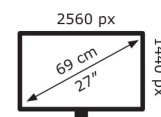

ASUS

PA278QV

32 kWh/1000h

2019/2013

Technische Daten PA278QV

Technische Details	
Nachhaltigkeitszertifikate:	RoHS, ENERGY STAR
Bildschirm	
Bildschirmdiagonale:	68,6 cm (27 Zoll)
Bildschirmauflösung:	2560 x 1440 Pixel
Natives Seitenverhältnis:	16:9
Panel-Typ:	IPS
Helligkeit (typisch):	350 cd/m ²
Reaktionszeit:	5 ms
HD-Typ:	Quad HD
Bildschirmtechnologie:	LED
Bildschirmform:	Flach
Kontrastverhältnis:	1000:1
Maximale Bildwiederholrate:	75 Hz
Blickwinkel, horizontal:	178°
Blickwinkel, vertikal:	178°
Anzahl der Farben des Displays:	16,78 Millionen Farben
Display-Oberfläche:	Matt
Unterstützte Grafik-Auflösungen:	640 x 480 (VGA), 720 x 400, 720 x 480, 720 x 576, 800 x 600 (SVGA), 1024 x 768 (XGA), 1152 x 864 (XGA+), 1280 x 1024 (SXGA), 1280 x 720 (HD 720), 1280 x 768 (WXGA), 1280 x 800 (WXGA), 1280 x 960, 1440 x 900 (WXGA+), 1680 x 1050 (WSXGA+), 1920 x 1080 (HD 1080), 1920 x 1200 (WUXGA)
Unterstützte Video-Modi:	480p, 576p, 720p, 1080p
Kontrastverhältnis (dynamisch):	10000000:1
Dynamisches Kontrastverhältnis Marketingbezeichnung:	SmartContrast
Pixel Abstand:	0,2331 x 0,2331 mm
Sichtbare Größe (horizontal):	59,7 cm
Sichtbare Größe (vertikal):	33,6 cm
Sichtbare Größe (diagonal):	68,5 cm
Digital horizontale Frequenz:	30 – 112 kHz
Digital vertikale Frequenz:	46 – 75 Hz
RGB-Farbraum:	sRGB
sRGB Abdeckung (klassisch):	100%
Anschlüsse und Schnittstellen	
Integrierter USB-Hub:	Ja
DVI Anschluss:	Ja

Gewicht und Abmessungen

Gerätebreite (inkl. Fuß):	615 mm
Gerätetiefe (inkl. Fuß):	226 mm
Gerätehöhe (inkl. Fuß):	532 mm
Gewicht (mit Ständer):	7,72 kg
Breite (ohne Standfuß):	61,5 cm
Tiefe (ohne Standfuß):	5,1 cm
Höhe (ohne Standfuß):	37,2 cm
Gewicht (ohne Ständer):	4,96 kg