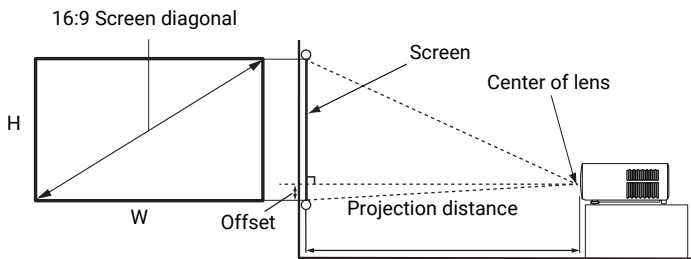

Environment Notice

- * The Contrast is measured by Full On/Full Off standard.
- ** Light Source Life results will vary depending on environmental conditions and usage. Actual product's features and specifications are subject to change without notice.

INPUT AND OUTPUT TERMINALS

DIMENSIONS

PROJECTION DIMENSIONS

DISTANCE CHART

Screen size		Projection distance (mm)			Offset (mm)		
Diagonal		W (mm)	H (mm)	Min distance (with max zoom)		Average	Max distance (with min zoom)
Inch	mm						
30	762	664	374	863	950	1036	-31
40	1016	886	498	1151	1266	1381	-41
50	1270	1107	623	1439	1583	1727	-52
60	1524	1328	747	1727	1899	2072	-62
70	1778	1550	872	2015	2216	2417	-72
80	2032	1771	996	2302	2533	2763	-83
90	2286	1992	1121	2590	2849	3108	-93
100	2540	2214	1245	2878	3166	3454	-103
110	2794	2435	1370	3166	3482	3799	-114
120	3048	2657	1494	3454	3799	4144	-124
130	3302	2878	1619	3741	4115	4490	-134
140	3556	3099	1743	4029	4432	4835	-145
150	3810	3321	1868	4317	4749	5180	-155
160	4064	3542	1992	4605	5065	5526	-165
170	4318	3763	2117	4893	5382	5871	-176
180	4572	3985	2241	5180	5698	6216	-186
190	4826	4206	2366	5468	6015	6562	-196
200	5080	4428	2491	5756	6331	6907	-207
210	5334	4649	2615	6044	6648	7252	-217
220	5588	4870	2740	6331	6965	7598	-227
230	5842	5092	2864	6619	7281	7943	-238
240	6096	5313	2989	6907	7598	8288	-248
250	6350	5535	3113	7195	7914	8634	-258
260	6604	5756	3238	7483	8231	8979	-269
270	6858	5977	3362	7770	8547	9325	-279
280	7112	6199	3487	8058	8864	9670	-289
290	7366	6420	3611	8346	9181	10015	-300
300	7620	6641	3736	8634	9497	10361	-310