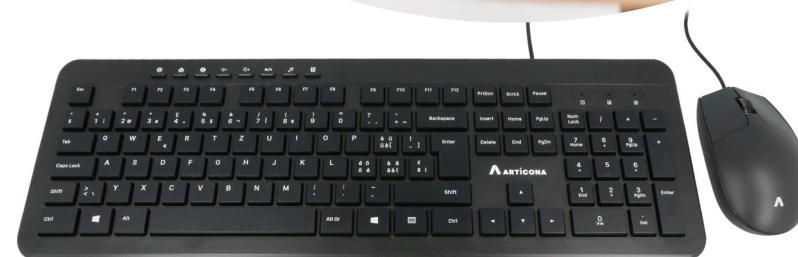

● **ARTICONA steht für Qualität und Zuverlässigkeit im Geschäftsalltag und produziert Kabel, Anschluss Technik und weiteres Zubehör für den modernen IT-Arbeitsplatz.**

Wired Tastatur und Maus Set

Artikelnummer: 4582489

Mit diesem Tastatur und Maus Set ist man perfekt für den Büroalltag ausgestattet. Ob im Homeoffice oder Geschäft, das Set wird mittels USB A angeschlossen (plug and play). Mit der flachen Bauweise, dem nahezu geräuschlosen Tippen, wie auch Klicken und dem integrierten Nummernblock, ist man optimal bedient. Im eleganten schwarzen Design mit hellem Aufdruck.

Spezifikationen Tastatur

Produkttyp	Tastatur
Anschlussart	Kabelgebunden
Layout	Deutsch
Anschlüsse	USB A
Farbe	Schwarz
Abmessungen (B x H x T)	449 x 157 x 23 mm
Kabellänge	1.8m
Besonders	Multimedia Tasten

Spezifikationen Maus

Produkttyp	Maus
Anschlussart	Kabelgebunden
Auflösung	DPI 1200
Anschlüsse	USB A
Händigkeit	Beidhändig
Farbe	Schwarz
Abmessungen (B x H x T)	115 x 61 x 37 mm
Kabellänge	1.8m
Besonders	Silent click