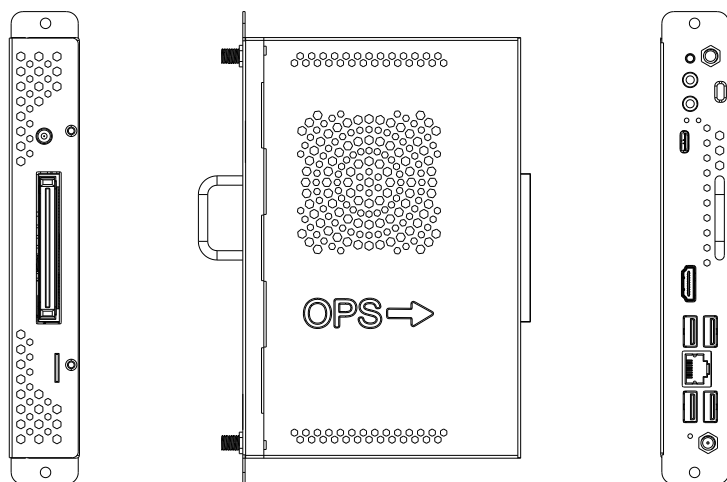

Produktnummer

- OPS i5 PC-Modul:

18122511

Systemplatine

- Prozessor: Intel® Alder Lake-P i5-1235U
- Arbeitsspeicher: Kingston 8GB SODIMM DDR4 2666MHz
- Speicher: 1 x Kingston 256GB M.2 2280 SSD

Grafikkarte und Audio

- Grafikkarte: Intel® Iris® Xe Graphics
- Audio: Realtek® ALC897 HD Audio IC

Schnittstellen an der Vorderseite

- 2 x USB 3.1 Type-A
- 2 x USB 2.0 Type-A
- 1 x USB 3.1 Type-C (CC/DP)
- 1 x RJ45 10/100/1000Mbps
- 1 x HDMI 2.0 out
- 1x DP1.4 out
- 1 x 3.5mm Mikro-Eingang in
- 1x 3.5mm-Line-Out-Ausgang
- 2 x WiFi/Bluetooth Antenna
- 1 x Power button
- 1 x Reset button
- 1 x Power LED
- 1 x SSD LED

Schnittstellen an der Rückseite

- JAE-Steckverbinder mit 80 Pins: 1x HDMI 2.0 4k/60Hz, 1x DP1.4, 2xUSB2.0, 1x USB3.0, 1x TTL)
- Eingangsleistung: 12-19 V, DC-Eingang
- SIM card slot

Funktionen

- Windows 11 IoT Enterprise
- Unterstützt Watchdog
- TPM 2.0: Ja

Gehäuse und technische Betriebsdaten

- Material: Metall
- Abmessungen (L x B x T): 118 x 180 x 30 mm
- Nettogewicht: 0,8 kg
- Temperatur: Betrieb: 0 °C bis 45 °C, Lagerung: -20 °C bis 70 °C
- Relative Luftfeuchtigkeit: 10 % bis 90 % @40 °C /nicht kondensierend
- Stromverbrauch: Normal: 51.8 W/Maximal: 88.3 W

Informationen zur Logistik

- Abmessungen (L x B x T): 230 x 175 x 55 mm
- Nettogewicht: 0,86 kg Bruttogewicht: 0,92 kg
- Abmessungen der 10-in-1-Verpackung (L x B x T): 368 x 295 x 250 mm
- Nettogewicht: 4,8 kg / Bruttogewicht: 9,5 kg
- EAN-Nr.:

8719481481964

Alle Rechte vorbehalten. Die hier erwähnten Produkte und Services von CTOUCH sowie die zugehörigen Logos sind Marken oder eingetragene Marken von CTOUCH Europe B.V. Alle anderen hier erwähnten Produkt- und Servicennamen sind Marken der jeweiligen Inhaber. Alle Gewichte und Abmessungen sind Richtwerte. Produktspezifikationen können ohne vorherige Ankündigung geändert werden.