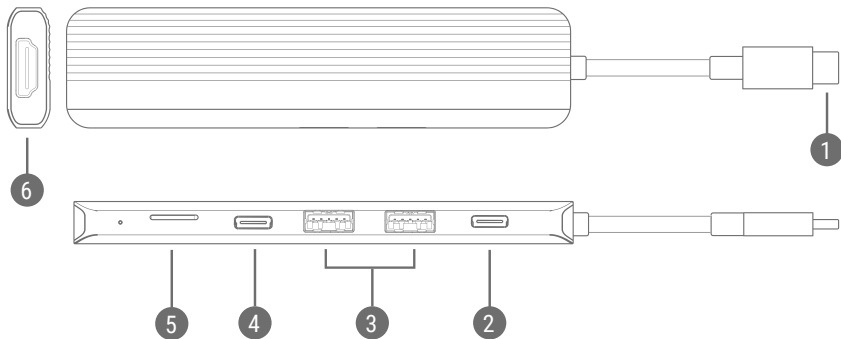

4794807

Type-C Adapter HDMI | USB | PD

Bitte lesen Sie diese Anleitung sorgfältig durch, bevor Sie das Produkt verwenden, und bewahren Sie diese auf.

 **ARTICONA**

Schnittstellen

1. Typ-C Eingang
2. Typ-C 100W PD-Ladeanschluss
3. 2 × Typ-A 10 Gbit/s Datenübertragung
4. 1 × Typ-C 10 Gbit/s Datenübertragung
5. MicroSD 3.0
6. HDMI-Anschluss 4K @60Hz

Informationen zur Entsorgung und zum Recycling

Das Symbol der durchgestrichenen Mülltonne auf Rädern bedeutet, dass dieses Produkt getrennt vom Hausmüll entsorgt werden muss. Als Endnutzer sind Sie dazu verpflichtet, das Produkt anhand der nationalen Bestimmungen zu entsorgen, z. B. durch Abgabe an einer offiziellen Sammelstelle. Auch eine Rückgabe im Handel ist möglich, sofern der Vertreiber die Rücknahme freiwillig anbietet oder gesetzlich dazu verpflichtet ist. Durch die getrennte Erfassung leisten Sie einen wertvollen Beitrag zum Schutz der Umwelt und der menschlichen Gesundheit, da im Rahmen einer ordnungsgemäßen Behandlung von Altgeräten einerseits potenziell negative Auswirkungen, die durch das Vorhandensein von gefährlichen Stoffen bedingt sind, vermieden und andererseits Rohstoffe durch deren Rückgewinnung geschont werden.