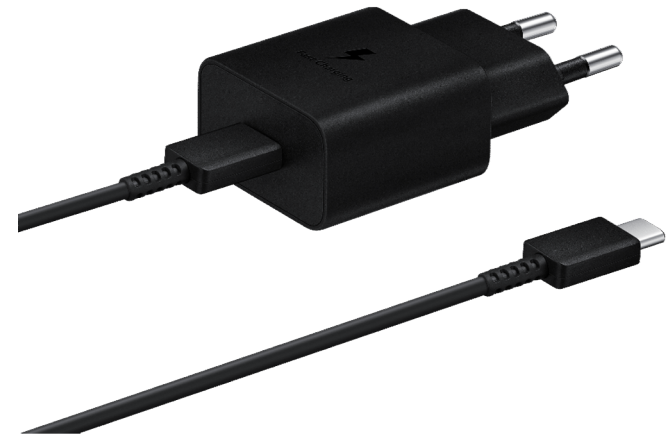

Schnellladeadapter mit Datenkabel (USB Type-C, 15 Watt) EP-T1510

Schnellladen, flexibel über USB Type-C inklusive Datenkabel

Mit dem Schnellladeadapter 15 Watt kannst du flexibel über USB Type-C kompatible Samsung Geräte schnell wieder mit Energie versorgen. Und über den USB Type-C Anschluss mit PD 2.0, kannst du sogar kompatible Geräte anderer Hersteller und Betriebssysteme aufladen. Ein USB Type-C auf USB Type-C Kabel ist im Lieferumfang enthalten. Der Schnellladeadapter kann trotz der verschiedenen Netzspannungen Regionen übergreifend eingesetzt werden. Schließe ihn einfach mit einem optional erhältlichen Steckeradapter an eine Steckdose an.

- Schnellladeadapter zum Aufladen kompatibler Geräte über USB Type-C
- Unterstützt Schnellladen mit bis zu 15 Watt
- Kompatibel auch mit Smartphones oder Tablets anderer Hersteller
- Mit 100-240 V auch mit optional erhältlichem Steckeradapter im Ausland einsetzbar
- USB Type-C auf USB Type-C Kabel zum Aufladen und Synchronisieren im Lieferumfang

Verfügbare Modelle

Unverbindliche Preisempfehlung inkl. MwSt

Modellcode	EAN	Farbe	UVP 19% MwSt.
EP-T1510XBEGEU	8806092709843	Black	19,90 €
EP-T1510XWEGEU	8806092709904	White