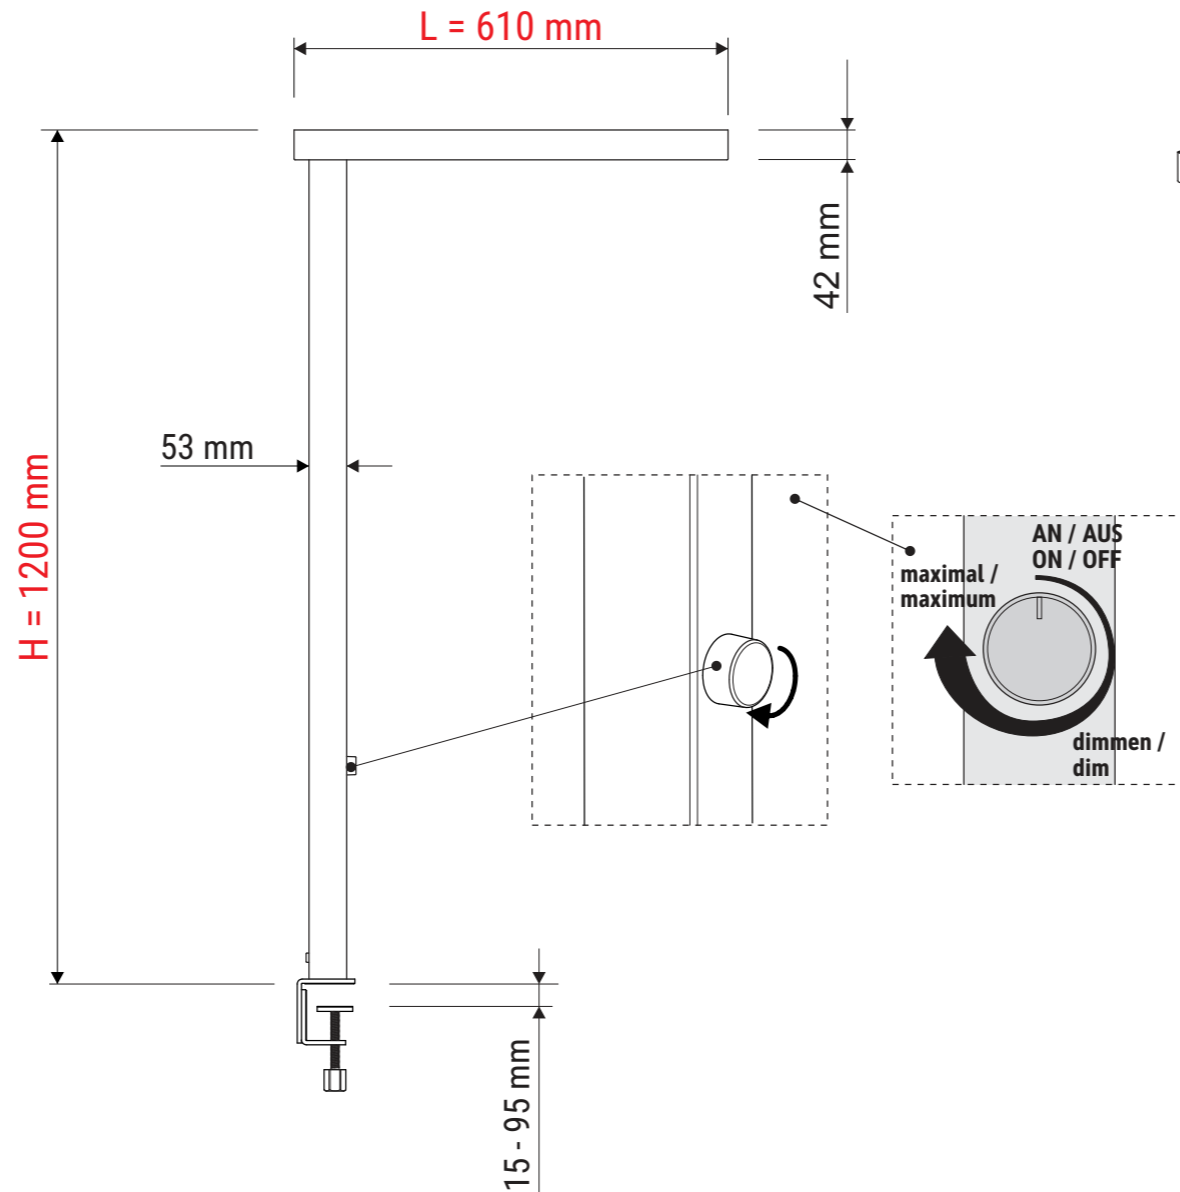

## Art.-No. 82587

Art.-Nr.:  
8258702

Art.-Nr.:  
8258790

Art.-Nr.:  
8258795

ca. 2,50 m

200-240V~  
50/60 Hz  
80 W

Abmaße Produkt: **L x B x H**  
610 x 280 x 1200 mm  
Gewicht: 6,100 kg

Verp. Abmaße : **L x B x H**  
1410 x 465 x 120 mm  
Gewicht kompl.: 8,367 kg

# Technisches Datenblatt / Technical Datasheet Art.-No. 82587