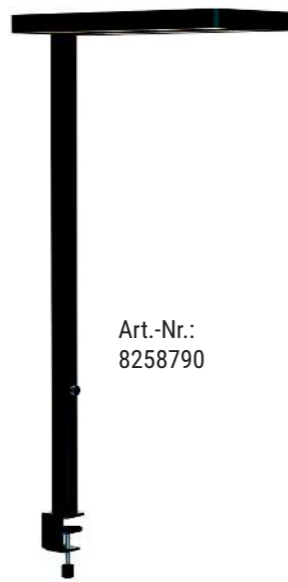

## Art.-No. 82587

Art.-Nr.:  
8258702

Art.-Nr.:  
8258790

Art.-Nr.:  
8258795

ca. 2,50 m

200-240V~  
50/60 Hz  
80 W

Abmaße Produkt: **L x B x H**  
610 x 280 x 1200 mm  
Gewicht: 6,100 kg

Verp. Abmaße : **L x B x H**  
1410 x 465 x 120 mm  
Gewicht kompl.: 8,367 kg

Art.-Nr.:  
8258702

Art.-Nr.:  
8258790

Art.-Nr.:  
8258795