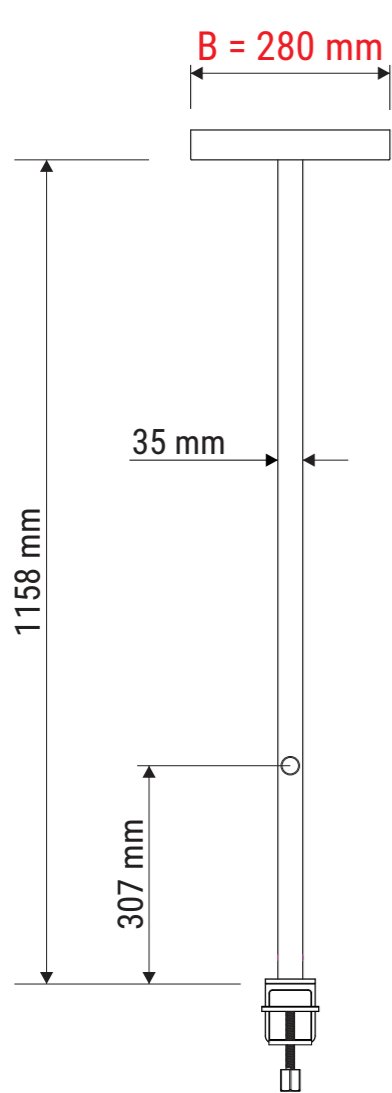

## Art.-No. 82587

Art.-Nr.:  
8258702

Art.-Nr.:  
8258790

Art.-Nr.:  
8258795

ca. 2,50 m

200-240V~  
50/60 Hz  
80 W

Abmaße Produkt: **L x B x H**  
610 x 280 x 1200 mm  
Gewicht: 6,100 kg

Verp. Abmaße : **L x B x H**  
1410 x 465 x 120 mm  
Gewicht kompl.: 8,367 kg

# Technisches Datenblatt / Technical Datasheet Art.-No. 82587