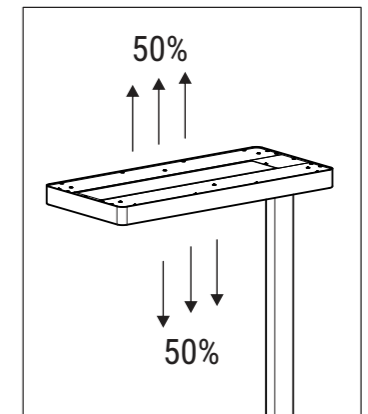

## Art.-No. 82587

Art.-Nr.:  
8258702

Art.-Nr.:  
8258790

Art.-Nr.:  
8258795

ca. 2,50 m

200-240V~  
50/60 Hz  
80 W

Abmaße Produkt: **L x B x H**  
610 x 280 x 1200 mm  
Gewicht: 6,100 kg

Verp. Abmaße : **L x B x H**  
1410 x 465 x 120 mm  
Gewicht kompl.: 8,367 kg