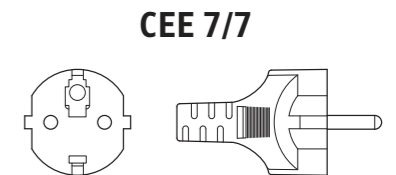

## Art.-No. 82587

Art.-Nr.:  
8258702

Art.-Nr.:  
8258790

Art.-Nr.:  
8258795

ca. 2,50 m

200-240V~  
50/60 Hz  
80 W

Abmaße Produkt: **L x B x H**  
610 x 280 x 1200 mm  
Gewicht: 6,100 kg

Verp. Abmaße : **L x B x H**  
1410 x 465 x 120 mm  
Gewicht kompl.: 8,367 kg