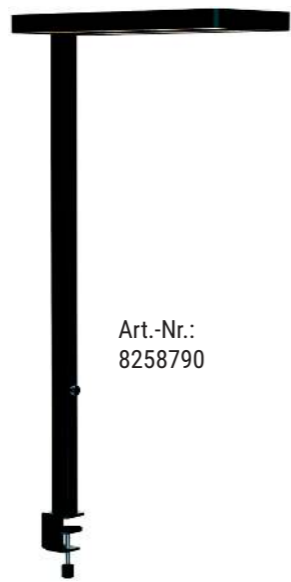

## Art.-No. 82587

Art.-Nr.:  
8258702

Art.-Nr.:  
8258790

Art.-Nr.:  
8258795

ca. 2,50 m

200-240V~  
50/60 Hz  
80 W

Abmaße Produkt: **L x B x H**  
610 x 280 x 1200 mm  
Gewicht: 6,100 kg

Verp. Abmaße : **L x B x H**  
1410 x 465 x 120 mm  
Gewicht kompl.: 8,367 kg

Art.-Nr.:  
8258702

Art.-Nr.:  
8258790

Art.-Nr.:  
8258795