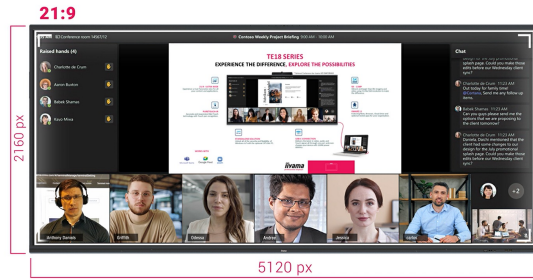

Interaktives 105" (265.7 cm) Ultra-wide Multi-Touch-Display mit 5K UHD-Auflösung und 21:9- Panoramablick

Der TE10518UWI-B1AG ist ein revolutionäres interaktives 105" 5K UHD-Multi-Touchscreen-Display, welches eine neue Ebene der Zusammenarbeit und des Engagements in den Arbeitsbereich bringt. Das interaktive Display ist mit modernster Technologie und einer Vielzahl von beeindruckenden Funktionen ausgestattet und wurde entwickelt, um die Art und Weise, wie wir arbeiten, kommunizieren und Ideen teilen, zu verändern. Ob in Besprechungsräumen, Klassenzimmern oder bei der Zusammenarbeit in Meetings - dieses interaktive 105" Display im 21:9-Ultra-Wide-Format ist das ultimative Werkzeug zur Förderung von Kreativität, Produktivität und einer nahtlosen Kommunikation.

Microsoft Teams Front Row

21:9 Ultra-Wide Screen

5K - 11 Mega Pixels

iiWare 11

SPEZIFIKATION

DISPLAY EIGENSCHAFTEN

Design	Thin bezel
Bilddiagonale	104.6", 265.7cm
Panel-Technologie	VA
Touch Glass	AG beschichtetes Glas, zero bonding
Physikalische Auflösung	5120 x 2160 (14.75 megapixel, 5K UHD)
Bildformat	21:9
Helligkeit	450 cd/m ²
Lichtdurchlässigkeit	92%
Kontrastverhältnis	4000:1
Dynamic contrast	5000:1
Reaktionszeit (GTG)	6.5ms
Blickwinkel	horizontal/vertikal: 178°/178°, rechts/links: 89°/89°, nach oben/unten: 89°/89°
Farbunterstützung	1.07B 10bit (NTSC 90%)
Horizontalfrequenz	30 - 135kHz
Arbeitsfläche H x B	2450 x 1033.6mm, 96.5 x 40.7"
Pixelabstand	0.479mm
Gehäusefarbe/art	schwarz, matt

Lautsprecher 2 x 16W (Vorderseite + 16W Subwoofer)

HDCP	HDMI, DP & USB-C: 2.3
USB Ports	x8 (Medienwiedergabe / Peripheriegeräte / Speicher – Vorderseite: 2x 3.1 (Gen 1, 5 Gbit), 1x USB-C 3.2 (Gen 2, 15 W PD), Rückseite: 2x 3.1 (Gen 1, 5 Gbit), 1x USB-C 3.2 (Gen 2, 100 W PD), Oberseite: 2x 3.1 (Gen 1, 5 Gbit))
RJ45 (LAN)	x2 (Auto switch für PC & Android, 1000MB)
Mikrofon	8-Array (8m Sprachaufnahme, frontale Ausrichtung)