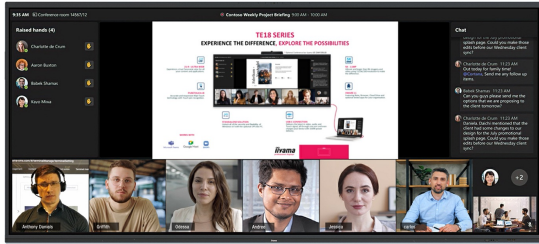

Interaktives 105" (265.7 cm) Ultra-wide Multi-Touch-Display mit 5K UHD-Auflösung und 21:9- Panoramablick

Der TE10518UWI-B1AG ist ein revolutionäres interaktives 105" 5K UHD-Multi-Touchscreen-Display, welches eine neue Ebene der Zusammenarbeit und des Engagements in den Arbeitsbereich bringt. Das interaktive Display ist mit modernster Technologie und einer Vielzahl von beeindruckenden Funktionen ausgestattet und wurde entwickelt, um die Art und Weise, wie wir arbeiten, kommunizieren und Ideen teilen, zu verändern. Ob in Besprechungsräumen, Klassenzimmern oder bei der Zusammenarbeit in Meetings - dieses interaktive 105" Display im 21:9-Ultra-Wide-Format ist das ultimative Werkzeug zur Förderung von Kreativität, Produktivität und einer nahtlosen Kommunikation.

Microsoft Teams Front Row

21:9 Ultra-Wide Screen

5K - 11 Mega Pixels

iiWare 11

SPEZIFIKATION

DISPLAY EIGENSCHAFTEN

Design	Thin bezel
Bilddiagonale	104.6", 265.7cm
Panel-Technologie	VA
Touch Glass	AG beschichtetes Glas, zero bonding
Physikalische Auflösung	5120 x 2160 (14.75 megapixel, 5K UHD)
Bildformat	21:9
Helligkeit	450 cd/m ²
Lichtdurchlässigkeit	92%
Kontrastverhältnis	4000:1
Dynamic contrast	5000:1
Reaktionszeit (GTG)	6.5ms
Blickwinkel	horizontal/vertikal: 178°/178°, rechts/links: 89°/89°, nach oben/unten: 89°/89°
Farbunterstützung	1.07B 10bit (NTSC 90%)
Horizontalfrequenz	30 - 135kHz
Arbeitsfläche H x B	2450 x 1033.6mm, 96.5 x 40.7"
Pixelabstand	0.479mm
Gehäusefarbe/art	schwarz, matt