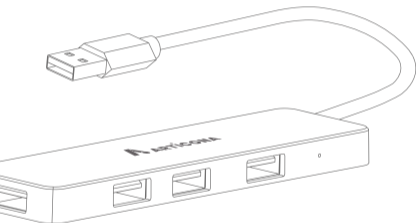

Bechtle Platz 1

74172 Neckarsulm

Allemagne

4719675

Hub USB 3.0 4 ports, noir

Veillez lire attentivement le mode d'emploi avant d'utiliser le produit et stockez-le correctement.

 **ARTICONA**

Caractéristiques

Entrée	Hub USB 3.0
Interface	4 x port USB 3.0
Système supporté	Windows Me/2000/XP/Vista /NT/7/8, macOS et Linux
Taille du produit	109 x 30 x 10.6 mm
Poids	34 g

Compatibilité

Prend en charge les appareils USB courants :