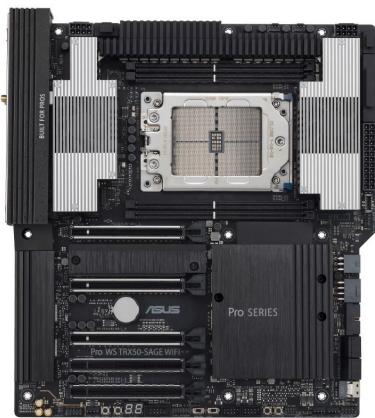

bluechip BUSINESSline Workstation WS1310R

Hardware

Marke: bluechip
 Gehäuse: 19" Rack mit **Wasserkühlung**
 Abmessungen: 178 mm (4HE) × 479 mm (B) × 737 mm (T)
 Stromversorgung: 1000 Watt (80Plus Gold zertifiziert)
 Motherboard: ASUS Pro WS TRX50-SAGE WiFi
 Chipsatz: AMD® TRX50
 CPU Sockel: 1 × sTR5
 Prozessor: AMD Ryzen™ Threadripper™ 7960X
 (24 Kerne, bis zu 5.30 GHz)
 Hauptspeicher: 32 GB DDR5 ECC reg. (4 Sockel, bis zu 1 TB)
 Speichermedium: 500 GB NVMe SSD
 Schnittstellen (front): 2 × USB 2.0
 Schnittstellen (rear): 1 × USB 3.2 Gen 2x2 Type-C,
 6 × USB 3.2 Gen 2, 2 × USB 2.0,
 2-in-1 Audio + SPDIF (optical)
 Netzwerk: 2 × RJ45 (2,5 Gb/s + 10 Gb/s),
 Intel® Wi-Fi 7, Bluetooth 5.4
 Steckplätze: 2 × PCI Express 5.0 x16 (1 × belegt durch Grafikkarte),
 1 × PCI Express 5.0 x16 (x8 Modus),
 1 × PCI Express 4.0 x16, 1 × PCI Express 4.0 x16 (x4 Modus),
 Grafik¹: PNY NVIDIA RTX™ 4000 Ada Generation¹,
 20 GB GDDR6 Grafikspeicher, 4 × DisplayPort
 Sound: onboard