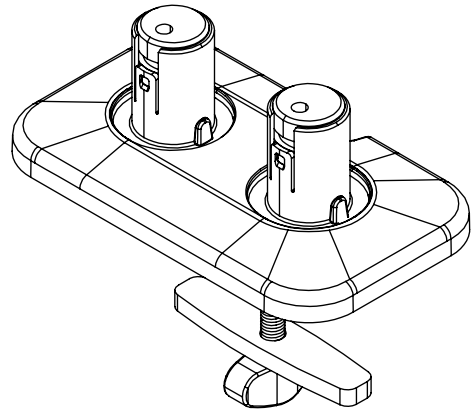

65.823

Viewprime Durchtisch - Befestigung 823

Die Durchtischbefestigung ist die stabilste Art, den dualen Viewprime plus-Monitorarm (65.213) an Ihrem Schreibtisch zu befestigen. Diese Befestigung kann auch an die meisten Kabelmanagement-Aussparungen eines Schreibtischs montiert werden.

- Geeignet für eine Tischplattenstärke von 5 bis 49 mm
- Durchmesser der Schraube: M10
- Erforderliches Bolzenloch (mind. Ø 10 mm - max. Ø 80 mm)
- Montageoption für doppelten Viewprime plus Monitorarm 65.213

viewprime ^x

Viewprime Durchtisch - Befestigung 823

2021/03/25

65.823

 160 x 140 x 60 mm

 1 pcs

 schwarz

 1,284 kg