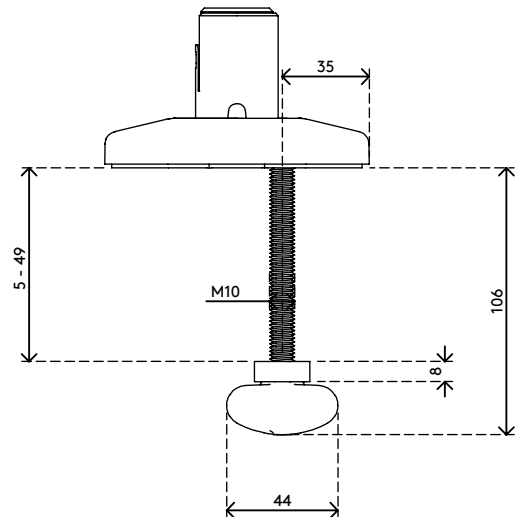

65.823

Viewprime Durchtisch - Befestigung 823

Die Durchtischbefestigung ist die stabilste Art, den dualen Viewprime plus-Monitorarm (65.213) an Ihrem Schreibtisch zu befestigen. Diese Befestigung kann auch an die meisten Kabelmanagement-Aussparungen eines Schreibtischs montiert werden.

- Geeignet für eine Tischplattenstärke von 5 bis 49 mm
- Durchmesser der Schraube: M10
- Erforderliches Bolzenloch (mind. Ø 10 mm - max. Ø 80 mm)
- Montageoption für doppelten Viewprime plus Monitorarm 65.213

viewprime ^x

Viewprime Durchtisch - Befestigung 823

2021/03/25

65.823

 160 x 140 x 60 mm

 1 pcs

 schwarz

 1,284 kg