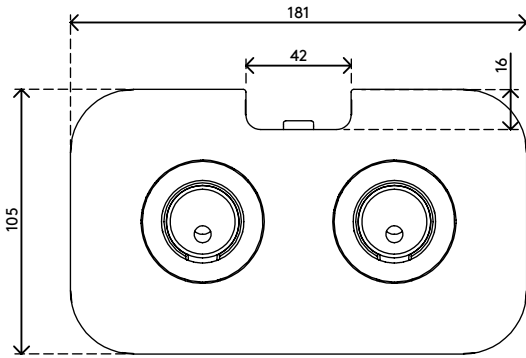

65.823

Viewprime Durchtisch - Befestigung 823

Die Durchtischbefestigung ist die stabilste Art, den dualen Viewprime plus-Monitorarm (65.213) an Ihrem Schreibtisch zu befestigen. Diese Befestigung kann auch an die meisten Kabelmanagement-Aussparungen eines Schreibtischs montiert werden.

- Geeignet für eine Tischplattenstärke von 5 bis 49 mm
- Durchmesser der Schraube: M10
- Erforderliches Bolzenloch (mind. Ø 10 mm - max. Ø 80 mm)
- Montageoption für doppelten Viewprime plus Monitorarm 65.213

viewprime ^x

Viewprime Durchtisch - Befestigung 823

2021/03/25

65.823

 160 x 140 x 60 mm

 1 pcs

 schwarz

 1,284 kg