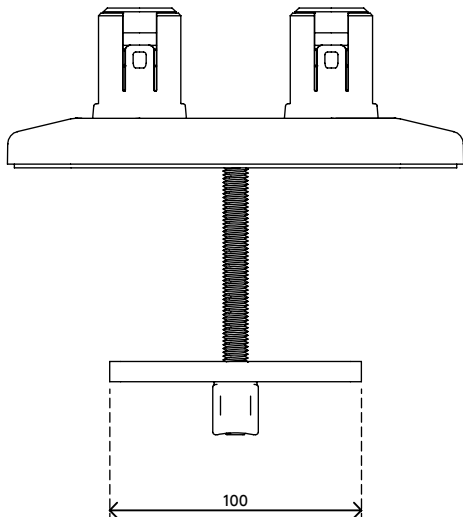

65.823

Viewprime Durchtisch - Befestigung 823

Die Durchtischbefestigung ist die stabilste Art, den dualen Viewprime plus-Monitorarm (65.213) an Ihrem Schreibtisch zu befestigen. Diese Befestigung kann auch an die meisten Kabelmanagement-Aussparungen eines Schreibtischs montiert werden.

- Geeignet für eine Tischplattenstärke von 5 bis 49 mm
- Durchmesser der Schraube: M10
- Erforderliches Bolzenloch (mind. Ø 10 mm - max. Ø 80 mm)
- Montageoption für doppelten Viewprime plus Monitorarm 65.213

viewprime ^x

Viewprime Durchtisch - Befestigung 823

2021/03/25

65.823

 160 x 140 x 60 mm

 1 pcs

 schwarz

 1,284 kg