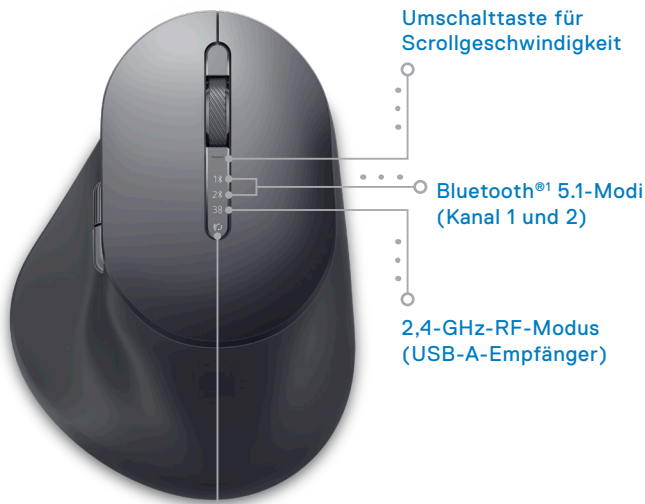

Koppeln Sie die Maus mit nur einem Klick⁴ über Dell Pair⁵ und einen Dell Secure Link-USB-Empfänger (RF) sicher mit Ihrem Gerät. Dank verschlüsselter Übertragung bleiben Ihre Daten geschützt.

Überall arbeiten

Erleben Sie das angenehme Gefühl, wenn Sie die Maus auf ihren sanft gleitenden Füßen bewegen.

¹ Die Ermittlung der Akkulaufzeit basiert auf einer Schätzung bei einer durchschnittlichen Nutzungsdauer von 8 Stunden pro Tag. Die Akkulaufzeit kann je nach Nutzungs- und Rechenbedingungen abweichen.
² Dell sendet eine Ersatzmaus am nächsten Werktag, wenn dies nach einer Remotediagnose als notwendig erachtet wird. Weitere Informationen finden Sie unter www.dell.com/warranty.
³ Die Bluetooth[®]-Wortmarke und die Bluetooth-Logos sind eingetragene Marken von Bluetooth SIG, Inc. und wurden Dell Technologies unter Lizenz zur Verfügung gestellt. Andere Marken und Handelsnamen sind Eigentum der jeweiligen Inhaber.
⁴ Basierend auf der ersten Kopplung.
⁵ Dell Pair ist bei ausgewähltem Zubehör und ausgewählten PCs für gewerbliche NutzerInnen und PrivatanwenderInnen verfügbar. Verfügbarkeit und Umfang von Funktionen variieren je nach Modell. Weitere Informationen finden Sie unter Dell.com/support/kbdoc/000201693.

MS900

Hervorragende Haptik für sehr komfortable und einfache Verwendung dank ergonomischer Form, innovativen Scrollrädern und langlebigem Akku.

...

Hochwertiges, komfortables Design

Dank ihrer ergonomischen Form passt die Maus perfekt in Ihre Hand – Sie haben sie bequem im Griff und können entspannt und effizient arbeiten.

Moduswechsel

...

Vertikales Scrollen ermöglicht schnelles Scrollen durch lange Dokumente und Webseiten oder gerastertes Scrollen für Präzision.

...

Fortschrittliches Scrollen in 4 Richtungen

Programmierbares Scrollrad an der Seite ermöglicht Ihnen intuitive Navigation nach rechts und links mit dem Daumen.