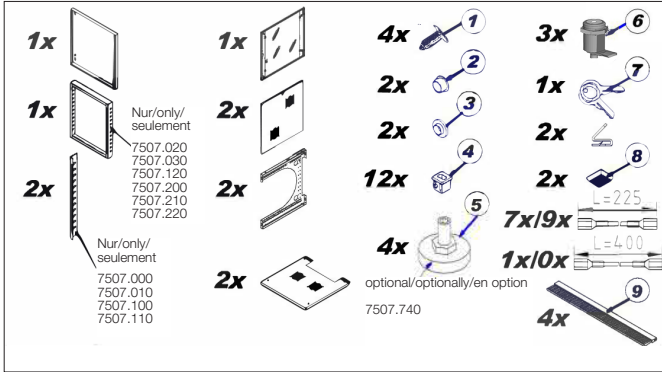

CLIMATE CONTROL

IT INFRASTRUCTURE

SOFTWARE & SERVICES

FRIEDHELM LOH GROUP

www.rittal.com

www.rittal.com

Erdung / Earthing / Mise à la terre

Breite / Width / Largeur = 600 mm

Breite / Width / Largeur = 700 mm