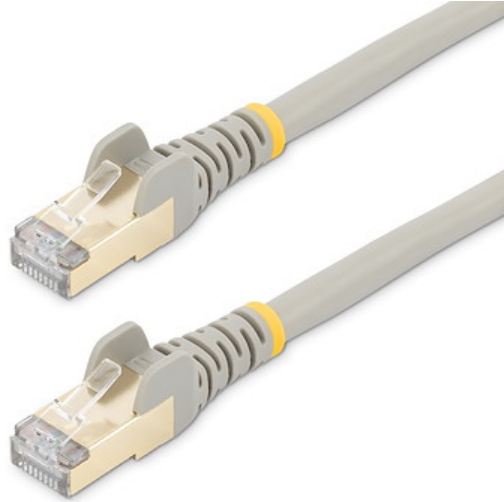

1,5m CAT6a Ethernet Kabel - 10 Gigabit Shielded Snagless RJ45 100W PoE Patchkabel
- 10GbE STP Netwerkkabel met Trekontlasting - Grijs - Fluke Getest/Bedrading is
UL-gecertificeerd/TIA

Productcode: 6ASPAT150CMGR

Deze Cat6a kabel voldoet aan of overtreft alle Category 6a kabelspecificaties om betrouwbare 10Gb netwerkverbindingen te garanderen. De kabel is afgeschermd om het netwerk te beschermen tegen elektromagnetische interferentie (EMI/RFI) en systeemruis, en is de perfecte oplossing voor snelle en veilige netwerkverbindingen.

Deze 1,5 meter lange grijze patchkabel is perfect voor standaardtoepassingen, zoals het aansluiten van een muuraansluiting op je laptop dockingstation of desktopcomputer.

Voor eenvoudigere netwerkinstallaties zijn onze Cat6a patchkabels in een groot aantal lengtes en kleuren verkrijgbaar. Hiermee ben je verzekerd van de juiste kabellengte wanneer je die nodig hebt en kun je je verbindingen een kleurcode geven voor een beter georganiseerde opstelling.

Elke kabel is getest voor een golflengte tot 500 MHz en is daarmee bijzonder geschikt voor 10GBase-T Ethernet netwerken.

Deze kabel is vervaardigd met 100% koper en folie afgeschermd, twisted-pair bedrading en garandeert hoogwaardige prestaties. De kabel is ontworpen om de datasignalen die door je netwerk stromen te beschermen tegen interferentie en is perfect voor omgevingen die gevoelig zijn voor grote hoeveelheden EMI.