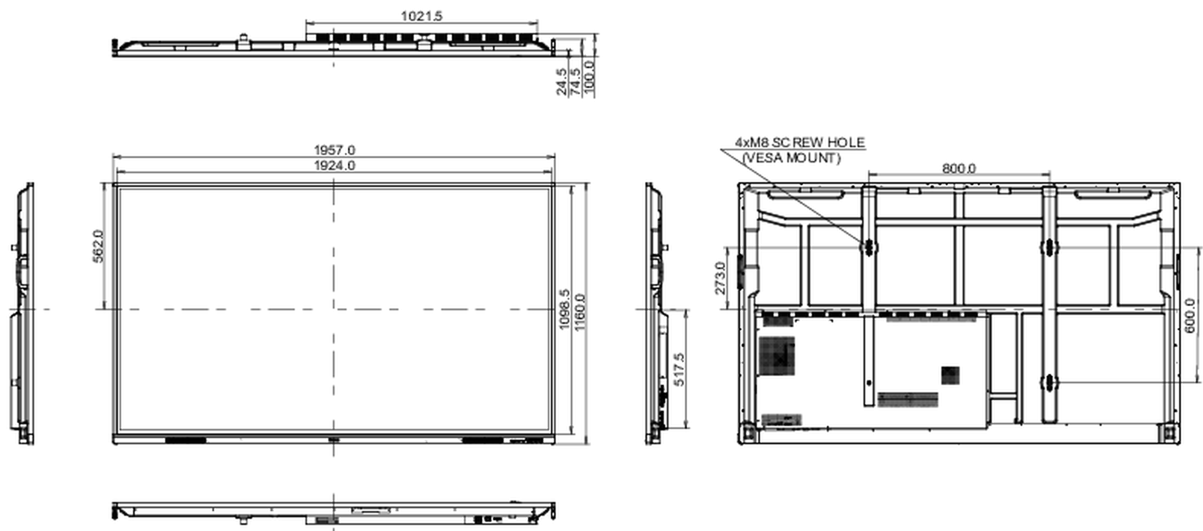

2110 x 1283 x 225mm

Gewicht (ohne Verpackung)

58.6kg

Gewicht (inkl Verpackung)

75.9kg

EAN code

4948570123711

Alle Warenzeichen sind eingetragene Handelsmarken. Irrtum und Änderungen in den Spezifikationen vorbehalten. Alle LCD's erfüllen die ISO-9241-307:2008 Pixelfehlerklasse.