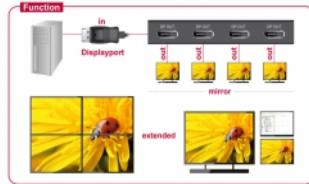

Systémové požadavky

- Volný port Displayport samice

Zusatzinformationen

EAN: 4043619876945

Země původu: Taiwan, Republic of China

Balení: Kartonová krabice

Obsah balení

- Displayport rozbočovač
- Externí napájecí zdroj
- Uživatelská příručka

Příslušenství

General	
Specifikace:	Displayport 1.2a
Interface	
Výstup:	4 x Displayport 20 pinový samice
Vstup:	1 x Displayport 20 pinový samec 1 x 5 V DC female 5,5 mm x 2,1 mm
Technical characteristics	
Chipsetem:	STDP4320
Maximum screen resolution:	3840 x 2160 @ 30 Hz
Physical characteristics	
Housing material:	metal
Cable length incl. connector:	30 cm
Length:	143 mm
Width:	67 mm
Height:	23 mm
Barva:	černá
Power supply	
Type:	Euro wall power supply
Connector:	DC male 5.5 mm x 2.1 mm