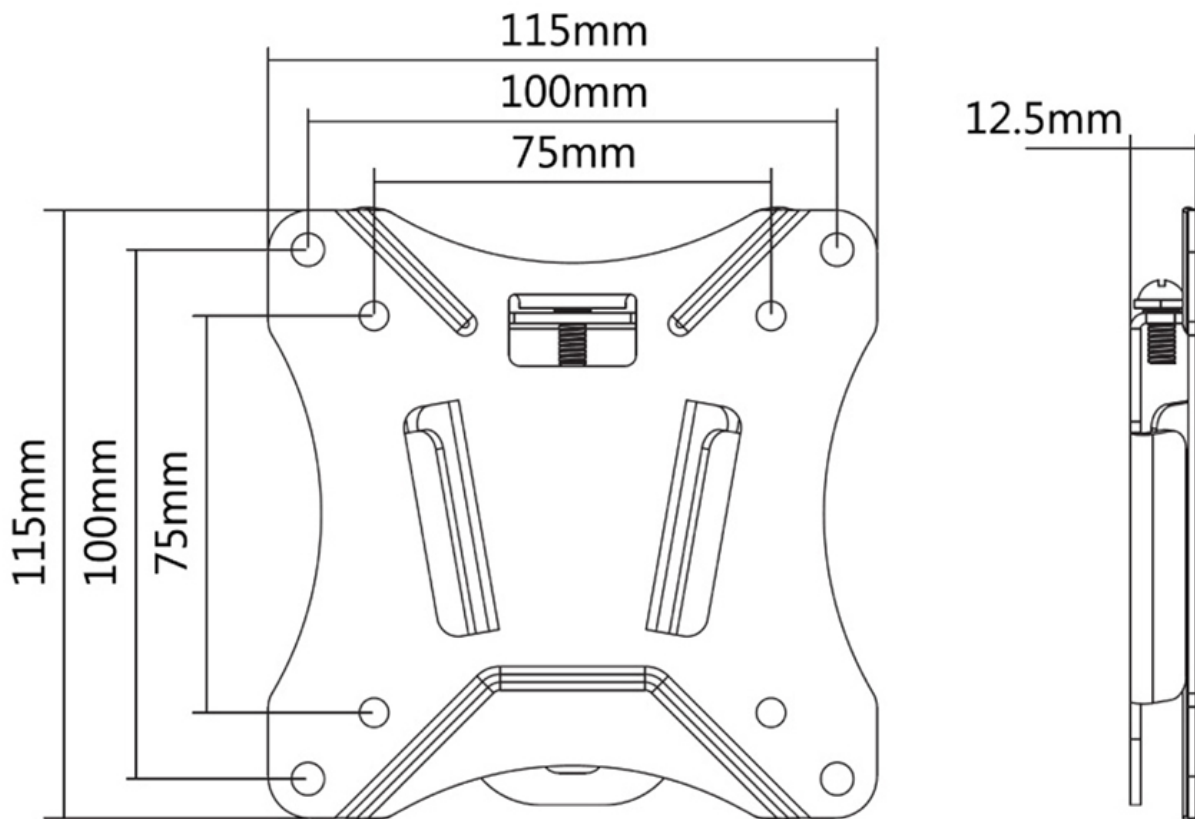

NM-W25BLACK

NEOMOUNTS NM-W25BLACK MONITOR-/TV- WANDHALTERUNG 10-30" - ULTRAFLACH

SPEZIFIKATIONEN

ALLGEMEIN

Min. Bildschirmgröße*	10
Max. Bildschirmgröße*	30
Min. Gewicht	0
Max. Gewicht	25
Bildschirme	1
VESA-Minimum	75X75 mm
VESA-Maximum	100x100 mm
Abstand zur Wand	1,3 cm

Neomounts

Neomounts

Neomounts NM-W25BLACK Ultraflache Monitor-/TV-Wandhalterung - 10-30" - max 25 kg - VESA 75x75-100x100 - T 1,3 cm - schwarz

Die Neomounts Wandhalterung Modell NM-W25BLACK ist eine flache Wandhalterung für Flachbildschirme bis 30". Die Tiefe dieser Halterung ist 1,2 cm. Neomounts NM-W25BLACK eignet sich für Bildschirme bis 30" und die Tragfähigkeit dieses Produkt ist geeignet für einen 25 kg Bildschirm. Die Wandhalterung ist geeignet für Bildschirme mit VESA 75x75 bis 100x100 mm Lochmuster. Verschiedene andere Lochmuster können, unter Verwendung von Neomounts VESA Adapterplatten, abgedeckt werden. Erstellen Sie ein sauberes Ambiente für Ihren Flachbildfernseher im Wohnzimmer, Schlafzimmer oder Heimkino. Das benötigte Befestigungsmaterial ist im Lieferumfang enthalten

NM-W25BLACK

NEOMOUNTS NM-W25BLACK MONITOR-/TV-
WANDHALTERUNG 10-30" - ULTRAFLACH

Neomounts