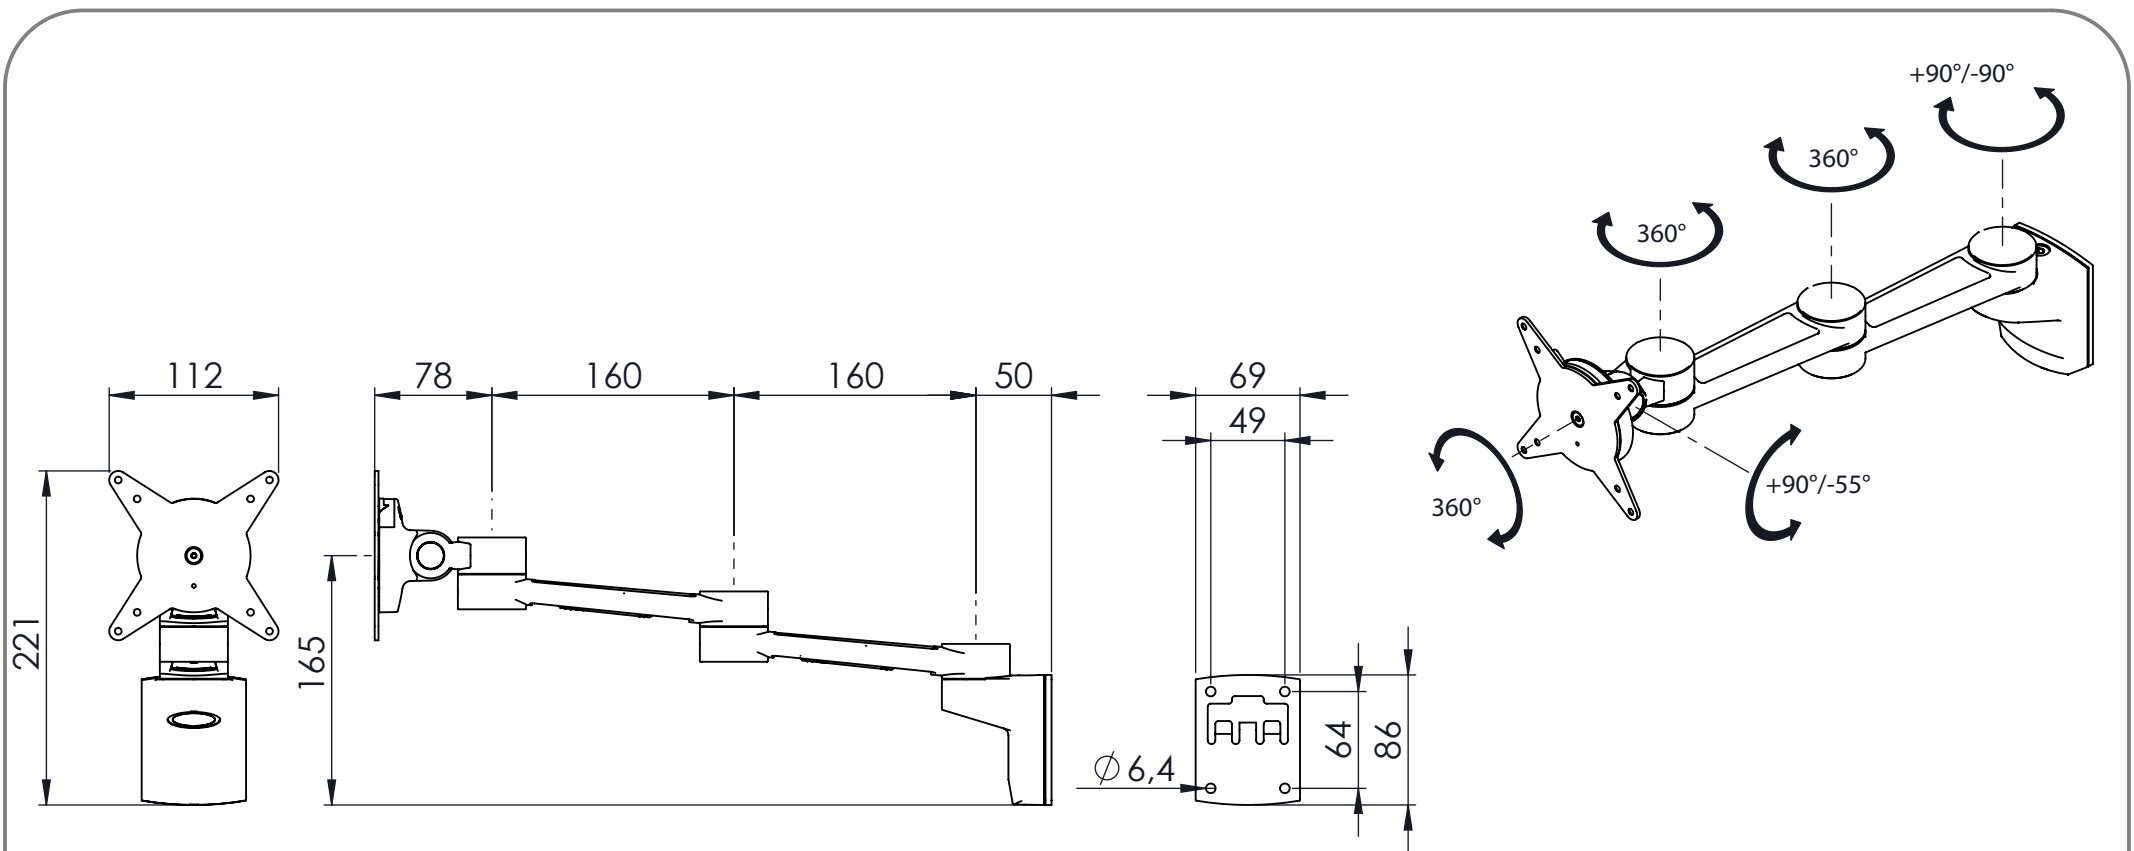

# Datasheet 58.222

 1,840   
  347x217x128

 W: ∞  
H: ∞   
  0   
  360°   
  +90°/-55°   
  -90°/+90°   
  8   
  75/100