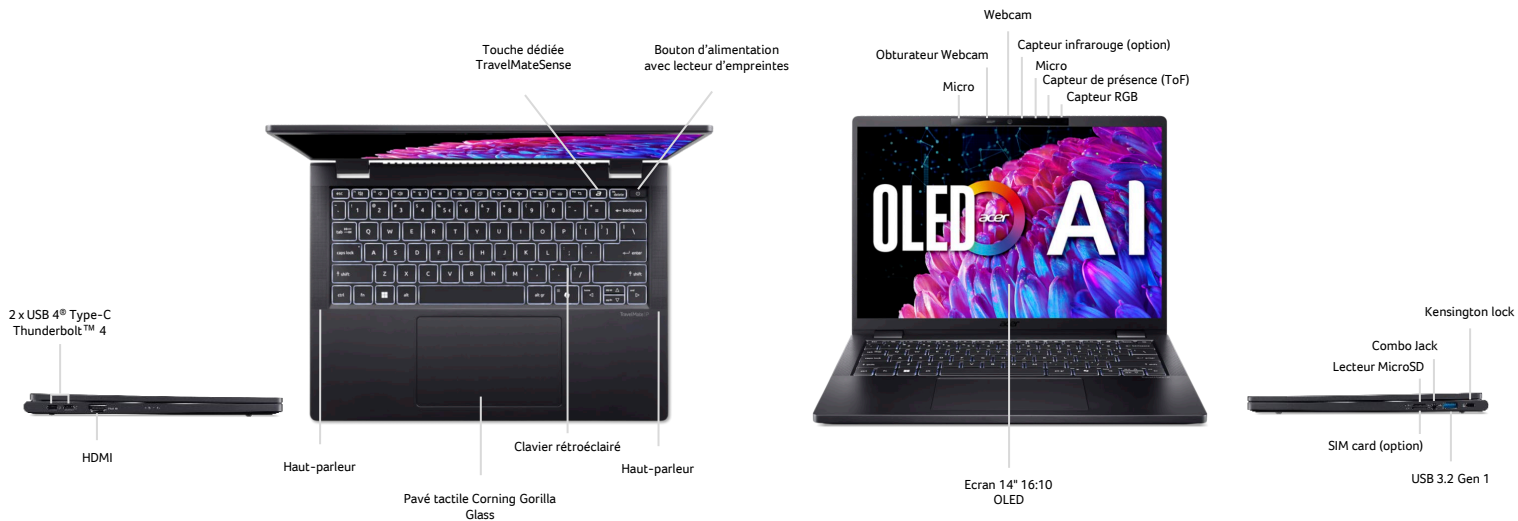

Accessoires

Ce que nous offrons

Solutions innovantes*

Acer offre une gamme de services uniques qui simplifient tout, de l'achat de votre produit avec Acer Device as a Service (DaaS) et les programmes de reprise, au déploiement et à la gestion de votre appareil avec Acer Office Manager et Acer ProShield Plus.

Tranquillité d'esprit garantie*

Tous les produits TravelMate bénéficient d'une garantie internationale d'au moins un an. En fonction de votre région, vous pouvez prolonger cette garantie jusqu'à 5 ans tout en bénéficiant d'une couverture supplémentaire pour la batterie, la récupération des données, la conservation des supports et l'assurance en cas de dommages accidentels.

Un service primé*

Notre modèle de service primé nous permet d'aider rapidement et efficacement votre entreprise à relever les défis. Avec plus de 3 000 centres de service et de réparation dans 160 pays et régions, Acer for Business offre un accès permanent à des techniciens qualifiés et expérimentés dans le monde entier.