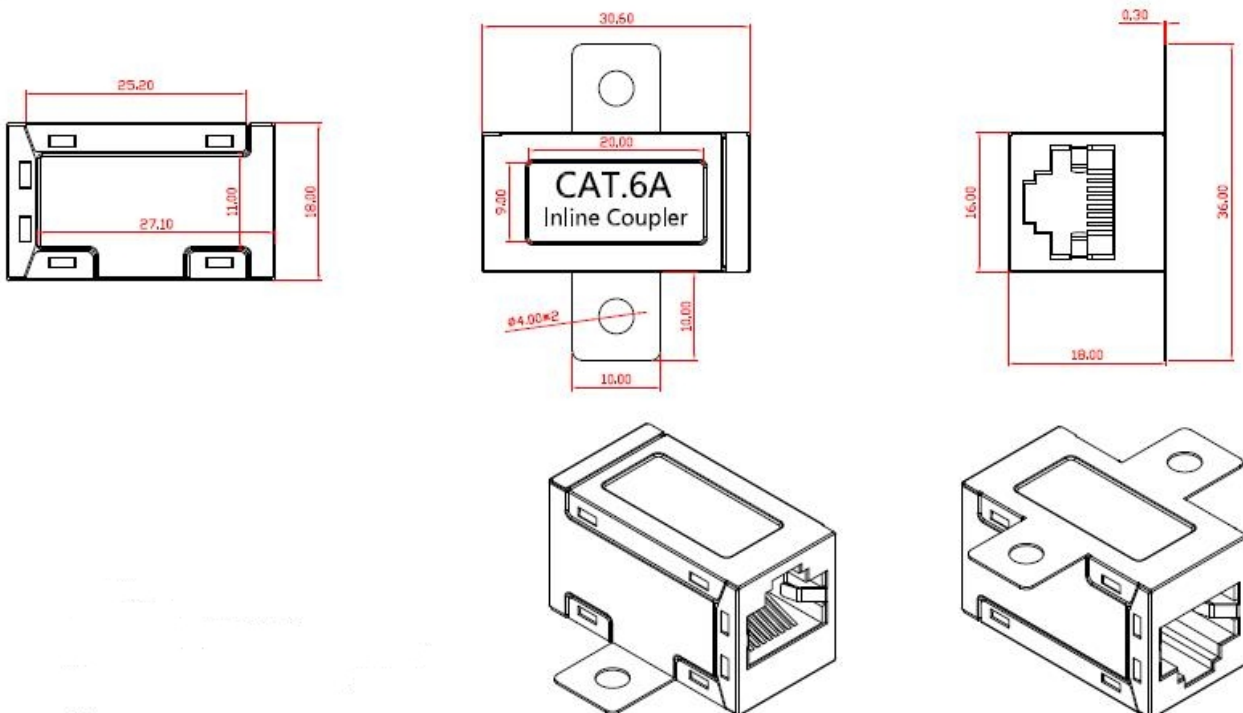

DATENBLATT

Modular-Adapter RJ45 STP, Cat.6A, ,mit Flansch für Wandmontage

Umgebungsbedingungen

Temperaturbereich (Betrieb)	0 - 70 °C
Temperaturbereich (Lagerung)	-40 - 85 °C

Verfügbare Varianten

ArtNr.	Bezeichnung	Geschirmt
37527.1	Modular-Adapter RJ45 STP, Cat.6A, ,mit Flansch für Wandmontage	Ja

Zeichnungen

Dieses Datenblatt wurde maschinell am 07-02-2023 erzeugt. Technische Änderungen vorbehalten.