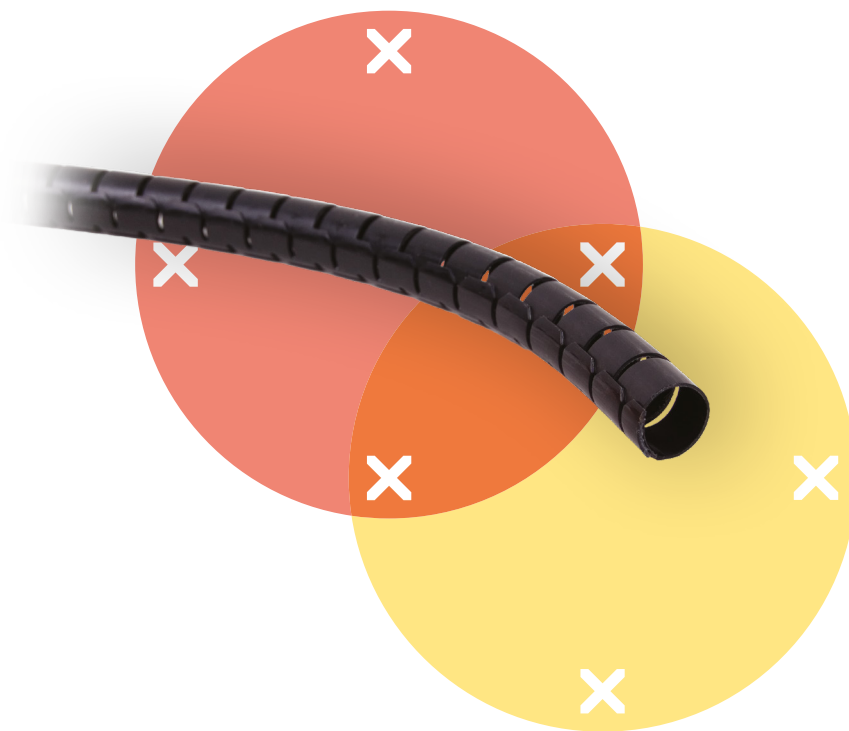

addit ^x

33.713

Addit kabelrups ø15 mm / 25 m 713

Een geweldige manier om signaal- en elektriciteitskabels weg te werken. Pak de kabels gewoon met uw hand bij elkaar, pas het handgereedschap van de kabelrups toe en voer de kabels door de kabelrups heen. Handgereedschap moet apart worden besteld.

- Bespaart tijd en ergernis
- Gemakkelijk aan te brengen met handgereedschap
- Afmetingen (ø x l): 15 mm x 25 m
- Geschikt voor 3 kabels met een dikte van 7 mm

dataflex

feeling at work

addit

Addit kabelrups ø15 mm /25 m 713