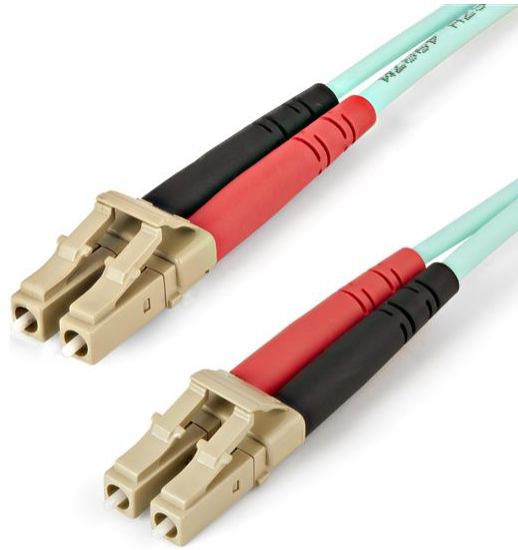

Aqua OM4 Duplex multimode glasvezel kabel - 100 Gb - 50/125 - LSZH - LC/LC - 5 m

Product ID: 450FBLCLC5

Met deze glasvezelkabel kunt u 40GBase-SR4, 100GBase-SR10, SFP+ en QSFP+ transceivers in 40 en 100 gigabit netwerken verbinden. De OM4-kabel ondersteunt Vertical Cavity Surface Emitting Laser (VCSEL) en LED-lichtbronnen en is neerwaarts compatibel met uw bestaande 50/125 apparatuur.

Deze Aqua OM4 duplex multi-mode glasvezel is omgeven door een LSZH (Low-Smoke, Zero-Halogen) brandvertragende mantel om rook, toxiciteit en corrosie tot een minimum te beperken bij blootstelling aan sterke warmtebronnen, in het geval van brand. Daardoor is deze kabel bij uitstek geschikt voor industriële toepassingen, centrale kantoren en scholen alsmede in woningen waarbij moet worden voldaan aan bouwverordeningen.

Elke OM4-glasvezelkabel is individueel getest en gecertificeerd en valt binnen de acceptabele optisch insertieverlies voor gegarandeerde compatibiliteit en 100% betrouwbaarheid.

De 450FBLCLC5 wordt gedekt door een levenslange garantie van StarTech.com.