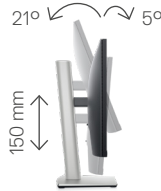

Abmessungen (mit Ständer)

Höhe	481,99 mm (18,98")
Breite	487,26 mm (19,18")
Tiefe	179,57 mm (7,07")

Gewicht

Gewicht (nur Bildschirmteil – für VESA-Halterung/keine Kabel)	2,82 kg (6,22 lb)
Gewicht (Monitor und Kabel mit Ständer)	4,83 kg (10,65 lb)
Gewicht (mit Verpackung)	6,37 kg (14,04 lb)

Dokumentation

- Kurzanleitung
- Sicherheits- und Zulassungshinweise

Anpassungsoptionen und Konnektivität

DELL 22" MONITOR | P2222H

Einfaches Einstellen des Bildschirms auf die bevorzugte Anzeigeposition.

Rückansicht – Steckplatz für Kabelführung

Neigbar und höhenverstellbar

Drehen

Schwenken

Konnektivität

- | | | | | | |
|---|------------------------------------|---|---------------------|---|---|
| 1 | Vorrichtung für Sicherheitsschloss | 4 | Ständerverriegelung | 7 | Extrem schneller USB-Anschluss für Upstreaming mit 5 Gbit/s (USB 3.2 der 1. Generation) |
| 2 | Stromanschluss | 5 | DisplayPort | 8 | Extrem schneller USB-Typ-A-Anschluss für Downstreaming mit 5 Gbit/s (USB 3.2 der 1. Generation) (4) |
| 3 | HDMI-Anschluss | 6 | VGA-Anschluss | | |