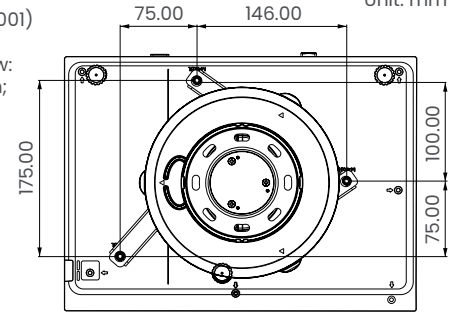

* USB Type-A support 5V/1.5A

PROJECTION DIMENSIONS

CEILING / WALL MOUNT INSTALLATION

BenQ ceiling mount
CMG003 (5J.JAM10.001)

Unit: mm

Ceiling mount screw:
M4 (Max. L = 25 mm;
Min. L = 20 mm)

DIMENSIONS

343.8 (W) x 136 (H) x 256 (D)

Unit: mm

DISTANCE CHART

Screen Size			Projection Distance			Offset (mm)	
Diagonale		H (mm)	W (mm)	Min distance (with max. zoom)	Average		Max distance (with min. zoom)
Inch	mm						
60	1524	747	1328	1528	1760	1992	43
70	1778	872	1550	1782	2053	2324	50
80	2032	996	1771	2037	2347	2657	57
90	2286	1121	1992	2291	2640	2989	64
100	2540	1245	2214	2546	2933	3321	72
110	2794	1370	2435	2800	3227	3994	79
115	2921	1432	2546	2928	3373	3819	82
120	3048	1494	2657	3055	3520	3985	86
130	3302	1619	2878	3310	3813	4317	93
135	3429	1681	2989	3437	3960	4483	97
140	3556	1743	3099	3564	4107	4649	100
150	3810	1868	3321	3819	4400	4981	107