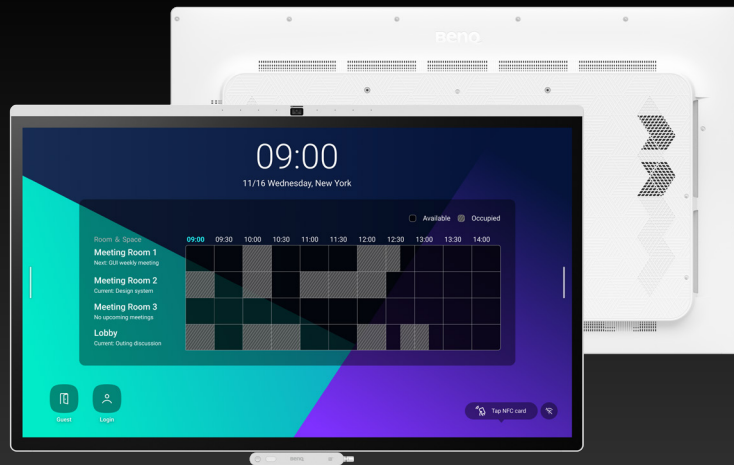

BenQ

CP7505

Corporate Series

Android 15

50 Touch Punkte PCAP

90-W-Audiosystem

Wi-Fi 6 + BT 5.4

16GB | 256 GB

Aktiver Stift mit 4096 Druckstufen

50-MP-4K-KI-Kamera

Die integrierte Kamera liefert Bildqualität in Konferenzraumqualität mit einem Sichtfeld von 160°. Gestengesteuerte Modi passen die Ansicht automatisch an, während die integrierte Rauschunterdrückung und Echokompensation dafür sorgen, dass jede Stimme kristallklar zu hören ist. KI-gestützte Modi – Auto Framing, Voice Tracking, Galerieansicht usw. – garantieren jedem Teilnehmer ein Videokonferenzenerlebnis der Extraklasse.

Geräteinterne KI · 10-TOPS-NPU

CP7505 verarbeitet KI direkt auf dem Gerät über eine spezielle NPU mit 10 TOPS – ohne Abhängigkeit von der Cloud, ohne Datenpreisgabe und unter vollständiger Einhaltung der DSGVO. SummarAI erfasst und fasst jede Diskussion automatisch zusammen, und Ask AI sorgt dafür, dass die Gespräche in Echtzeit weiterlaufen.

Sichere NFC-Anmeldung

Die NFC-Anmeldung macht gemeinsame Zugangsdaten in Besprechungsräumen überflüssig. Jeder Benutzer tippt einfach auf das Gerät, um sicher auf sein persönliches Profil, seinen Cloud-Speicher und seine Anzeigeeinstellungen zuzugreifen – von jedem CP7505 im Gebäude aus und ohne einen Laptop zu berühren.

Speziell für Besprechungsräume

Nicht jeder möchte sich auf dieselbe Weise verbinden. Der CP7505 unterstützt nahtlose BYOD- und BYOM-Workflows über den optionalen BenQ InstaShare Button* – ein einzelnes Plug-in-Gerät, mit dem jeder Teilnehmer seinen Bildschirm innerhalb von Sekunden drahtlos von jedem Laptop oder Mobilgerät auf jeder Plattform teilen kann.

* InstaShare Button separat erhältlich.

→ Technische Daten können ohne vorherige Ankündigung geändert werden.