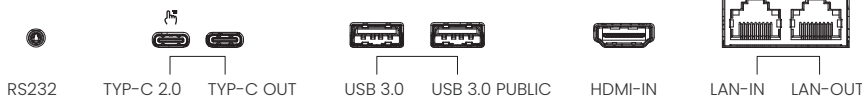

ePaper

Der ePaper-Modus schont die Augen bei Sitzungen mit vielen Dokumenten.

EINGANGS- UND AUSGANGSANSCHLÜSSE

VORNE

UNTEN I/O

SEITE I/O

DIMENSIONS (MM) & WALL MOUNT

Die **Garantiebedingungen** können je nach Kaufland und örtlichen Vorschriften variieren.