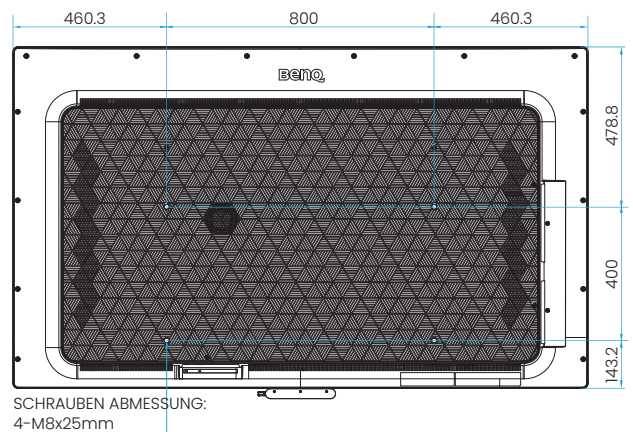

ePaper

Der ePaper-Modus schont die Augen bei Sitzungen mit vielen Dokumenten.

EINGANGS- UND AUSGANGSANSCHLÜSSE

VORNE

UNTEN I/O

SEITE I/O

DIMENSIONS (MM) & WALL MOUNT

Die **Garantiebedingungen** können je nach Kaufland und örtlichen Vorschriften variieren.