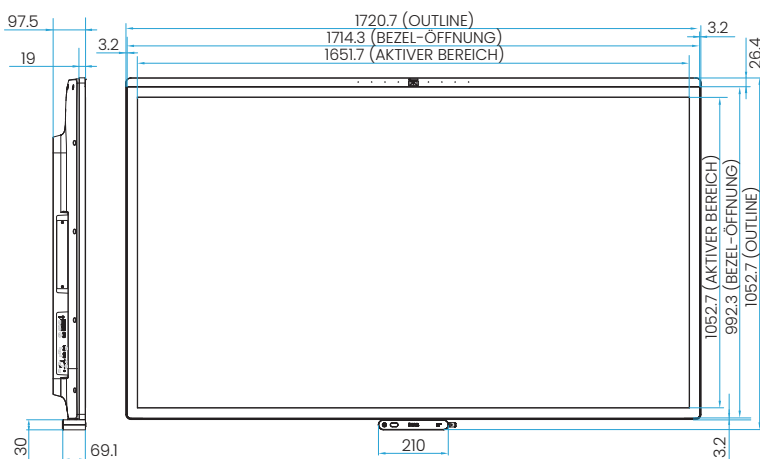

ePaper

Der ePaper-Modus schont die Augen bei Sitzungen mit vielen Dokumenten.

EINGANGS- UND AUSGANGSANSCHLÜSSE

VORNE

UNTEN I/O

SEITE I/O

DIMENSIONS (MM) & WALL MOUNT

Die **Garantiebedingungen** können je nach Kaufland und örtlichen Vorschriften variieren.