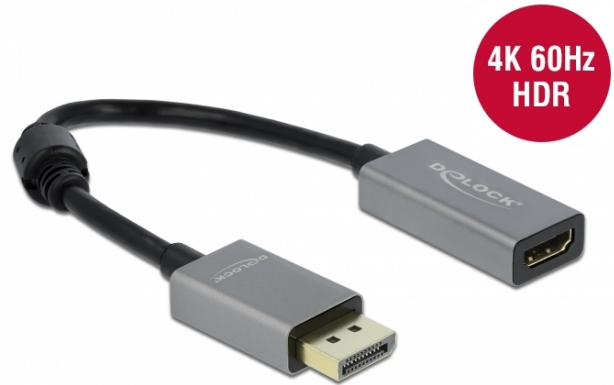

Delock Adaptér z Active DisplayPort 1.4 na HDMI, 4K, 60 Hz (HDR)

Popis

Tento adaptér od Delocku umožňuje připojení HDMI monitoru k vašemu systému přes volné rozhraní DisplayPort. Adaptér podporuje rozlišení až do 4K Ultra HD při 60 Hz a je zpětně kompatibilní s Full-HD 1080p.

Aktivní adaptér

Adaptér nabízí aktivní konverzi, a proto je vhodný i pro grafické karty, které nejsou určeny pro výstup signálů DP++.

22 cm

Specifikace

- Konektor:
 - 1 x DisplayPort samec >
 - 1 x HDMI-A samice
- Chipset: Parade PS186
- DisplayPort 1.4 specifikace a High Speed HDMI
- Aktivní konvertor, pro grafické karty s výstupem DP a DP++
- Směr signálu: DisplayPort vstup > HDMI výstup
- Průřez kabelu:
 - 32 AWG datové vodiče
 - 28 AWG napájecí vodiče
- Průměr kabelu: cca. 5 mm
- Konektor: pozlacený
- Kovová skříňka
- Přenos audio a video signálu
- Rychlost přenosu dat až 18 Gbps
- Rozlišení až 3840 x 2160 @ 60 Hz (v závislosti na systému a připojeném hardware)
- Podporuje HDR
- Podporuje HDCP 1.4 a 2.3
- 1 x feritové jádro
- Délka kabelu bez konektorů: cca. 20 cm
- Barva: šedá / černá

Příslušenství

General	
Specifikace:	High Speed HDMI DisplayPort 1.4 HDR
Interface	
Konektor 1:	1 x DisplayPort samec
Konektor 2:	1 x HDMI-A samice
Technical characteristics	
Chipsetem:	Parade PS186
Rychlost přenosu dat:	up to 18 Gb/s
Maximum screen resolution:	3840 x 2160 @ 60 Hz
Physical characteristics	
Feritové jádro:	1 x
Délka kabelu:	20 cm
Pin s povrchovou úpravou:	pozlacen
Conductor gauge:	32 AWG datové vodiče 28 AWG napájecí vodiče
Barva:	šedá / černá
Průměr kabelu:	5 mm