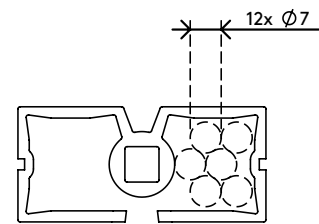

34.372

Addit Kabelwurm Sitz-Steh 372

Der Addit Kabelwurm für Sitz-Steh-tische führt Kabel ordentlich vom Schreibtisch zum Fußboden. Dank des cleveren rechteckigen Designs verdreht sich der Wurm nicht, sondern bleibt bis zum Fußboden gerade. Eine beschwerte Bodenplatte sorgt zusätzlich für eine gute Kabelführung und für Stabilität. Dadurch eignet er sich ausgezeichnet für Sitz-Steh-Tische bis 127 cm Höhe. Der Addit Kabelwurm für Sitz-Steh-tische sorgt für ein aufgeräumtes Bild und ein sicheres Arbeitsumfeld. In jeder Hinsicht also eine saubere Lösung.

- Führt und bündelt Kabel unter den Schreibtisch
- Länge: 1340 mm
- Für alle Sitz-Steh-tische bis 1270 mm Höhe
- Durch Hinzufügen/Entfernen von Elementen leicht anzupassen
- Beschwerte Bodenplatte für Stabilität
- Geeignet für 12 Kabel von max. 7 mm Dicke
- In drei Farben erhältlich: Silber, Weiß oder Schwarz
- Mit dem magnetischen Montageset 34.382 für Schreibtische mit Metall-Traversen/-beinen kombinierbar

addit

Addit Kabelwurm Sitz-Steh 372

2018/11/29

34.372

 370 x 290 x 62 mm

 1 pcs

 silber

 0,845 kg