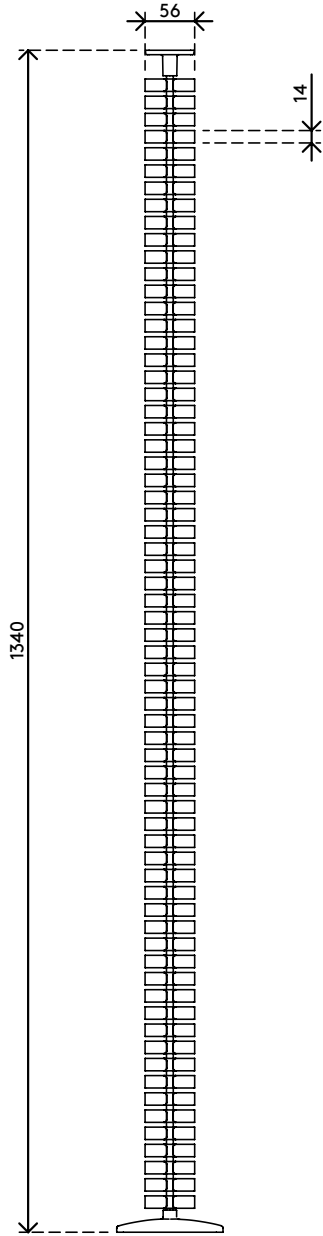

34.372

Addit Kabelwurm Sitz-Steh 372

Der Addit Kabelwurm für Sitz-Steh-tische führt Kabel ordentlich vom Schreibtisch zum Fußboden. Dank des cleveren rechteckigen Designs verdreht sich der Wurm nicht, sondern bleibt bis zum Fußboden gerade. Eine beschwerte Bodenplatte sorgt zusätzlich für eine gute Kabelführung und für Stabilität. Dadurch eignet er sich ausgezeichnet für Sitz-Steh-Tische bis 127 cm Höhe. Der Addit Kabelwurm für Sitz-Steh-tische sorgt für ein aufgeräumtes Bild und ein sicheres Arbeitsumfeld. In jeder Hinsicht also eine saubere Lösung.

- Führt und bündelt Kabel unter den Schreibtisch
- Länge: 1340 mm
- Für alle Sitz-Steh-tische bis 1270 mm Höhe
- Durch Hinzufügen/Entfernen von Elementen leicht anzupassen
- Beschwerte Bodenplatte für Stabilität
- Geeignet für 12 Kabel von max. 7 mm Dicke
- In drei Farben erhältlich: Silber, Weiß oder Schwarz
- Mit dem magnetischen Montageset 34.382 für Schreibtische mit Metall-Traversen/-beinen kombinierbar

addit

Addit Kabelwurm Sitz-Steh 372

2018/11/29

34.372

 370 x 290 x 62 mm

 1 pcs

 silber

 0,845 kg