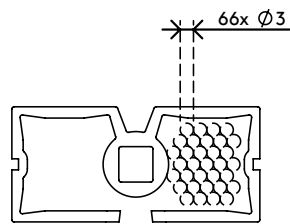

34.372

Addit Kabelwurm Sitz-Steh 372

Der Addit Kabelwurm für Sitz-Steh-tische führt Kabel ordentlich vom Schreibtisch zum Fußboden. Dank des cleveren rechteckigen Designs verdreht sich der Wurm nicht, sondern bleibt bis zum Fußboden gerade. Eine beschwerte Bodenplatte sorgt zusätzlich für eine gute Kabelführung und für Stabilität. Dadurch eignet er sich ausgezeichnet für Sitz-Steh-Tische bis 127 cm Höhe. Der Addit Kabelwurm für Sitz-Steh-tische sorgt für ein aufgeräumtes Bild und ein sicheres Arbeitsumfeld. In jeder Hinsicht also eine saubere Lösung.

- Führt und bündelt Kabel unter den Schreibtisch
- Länge: 1340 mm
- Für alle Sitz-Steh-tische bis 1270 mm Höhe
- Durch Hinzufügen/Entfernen von Elementen leicht anzupassen
- Beschwerte Bodenplatte für Stabilität
- Geeignet für 12 Kabel von max. 7 mm Dicke
- In drei Farben erhältlich: Silber, Weiß oder Schwarz
- Mit dem magnetischen Montageset 34.382 für Schreibtische mit Metall-Traversen/-beinen kombinierbar

addit

Addit Kabelwurm Sitz-Steh 372

2018/11/29

34.372

 370 x 290 x 62 mm

 1 pcs

 silber

 0,845 kg