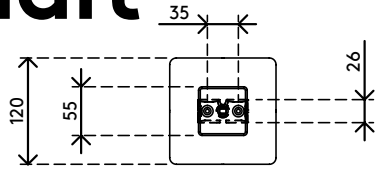

addit

Addit Kabelwurm Sitz-Steh 372

2018/11/29

34.372

370 x 290 x 62 mm

1 pcs

silber

0,845 kg

805410343729