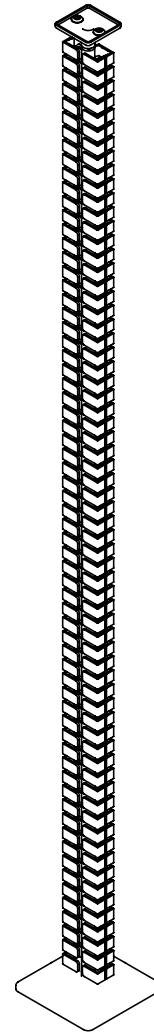

34.372

Addit Kabelwurm Sitz-Steh 372

Der Addit Kabelwurm für Sitz-Steh-tische führt Kabel ordentlich vom Schreibtisch zum Fußboden. Dank des cleveren rechteckigen Designs verdreht sich der Wurm nicht, sondern bleibt bis zum Fußboden gerade. Eine beschwerte Bodenplatte sorgt zusätzlich für eine gute Kabelführung und für Stabilität. Dadurch eignet er sich ausgezeichnet für Sitz-Steh-Tische bis 127 cm Höhe. Der Addit Kabelwurm für Sitz-Steh-tische sorgt für ein aufgeräumtes Bild und ein sicheres Arbeitsumfeld. In jeder Hinsicht also eine saubere Lösung.

- Führt und bündelt Kabel unter den Schreibtisch
- Länge: 1340 mm
- Für alle Sitz-Steh-tische bis 1270 mm Höhe
- Durch Hinzufügen/Entfernen von Elementen leicht anzupassen
- Beschwerte Bodenplatte für Stabilität
- Geeignet für 12 Kabel von max. 7 mm Dicke
- In drei Farben erhältlich: Silber, Weiß oder Schwarz
- Mit dem magnetischen Montageset 34.382 für Schreibtische mit Metall-Traversen/-beinen kombinierbar

addit

Addit Kabelwurm Sitz-Steh 372

2018/11/29

34.372

 370 x 290 x 62 mm

 1 pcs

 silber

 0,845 kg