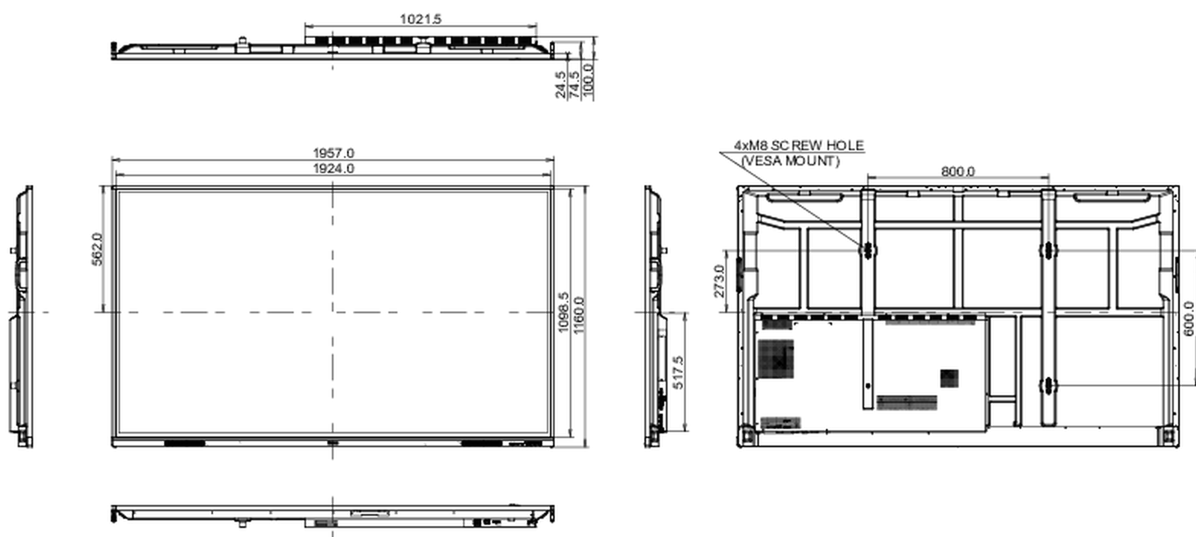

10 DIMENSIONS / POIDS

Dimensions produit L x H x P	1957 x 1160 x 100mm
Dimensions de la boîte L x H x P	2110 x 1283 x 225mm
Poids (sans boîte)	58.6kg
Poids (avec boîte)	75.9kg
Code EAN	4948570123711

Toutes les marques nommées sur ce site sont des marques déposées. iiyama ne pourra être tenu responsable d'éventuelles erreurs ou omissions contenues sur ce site. Tous les écrans LCD iiyama sont conformes à la norme ISO-9241-307:2008 pour ce qui concerne les défauts de pixel.