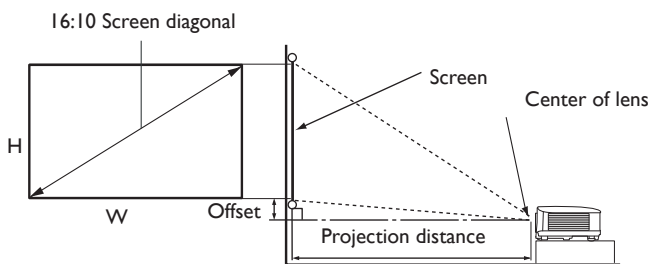

Input and Output Terminals

- 1 Audio Input (mini jack)
- 2 HDMI-1
- 3 HDMI-2
- 4 USB Type A (1.5A power)
- 5 Computer Input (D-sub 15pin, Female)
- 6 Monitor Output (D-sub 15pin, Female)
- 7 USB Type mini B (For FW upgrade)
- 8 S-Video
- 9 Audio Output (mini jack)
- 10 AC Power cord inlet
- 11 RS232 Input (D-sub 9pin, male)
- 12 Composite Video (RCA)
- 13 Kensington anti-theft lock slot

Dimensions

Distance Chart

The screen aspect ratio is 16:10 and the projected picture is in a 16:10 aspect ratio

Screen size				Distance from screen (mm)			Offset (mm)
Diagonal		H	W	Min distance (max. zoom)	Average	Max distance (min. zoom)	
inch	mm	(mm)	(mm)				
30	762	406	646	1002	1050	1098	0
40	1016	538	862	1335	1400	1465	0
50	1270	673	1077	1669	1750	1831	0
60	1524	808	1292	2003	2100	2197	0
70	1778	942	1508	2337	2450	2563	0
80	2032	1007	1723	2671	2800	2929	0
90	2286	1212	1939	3005	3150	3295	0
100	2540	1346	2154	3339	3500	3662	0
110	2794	1481	2369	3672	3850	4028	0
120	3048	1615	2585	4006	4200	4394	0
130	3302	1750	2800	4340	4550	4760	0
140	3556	1885	3015	4676	4900	5126	0
150	3810	2019	3231	5008	5250	5492	0
160	4064	2154	3446	5342	5600	5859	0
170	4318	2289	3662	5676	5950	6225	0
180	4572	2423	3877	6009	6300	6591	0
190	4826	2558	4092	6343	6650	6957	0
200	5080	2692	4308	6677	7000	7323	0
250	6350	3365	5385	8346	8750	9154	0
300	7620	4039	6462	10016	10500	10985	0